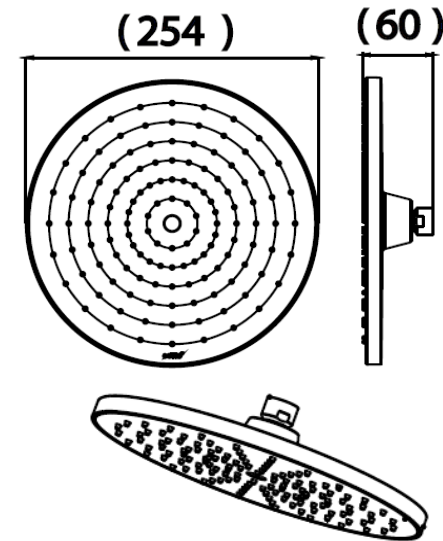

RAIN SHOWER

ZF15V หัวฝักบัวก้านแข็งขนาด 10 นิ้ว
ZF15V 10" RAIN SHOWER HEAD (ROUND)
Barcode 8852410909907
Material No. Z234ZF15VXXXXXX11

จดขาย

- ผลิตจากพลาสติก ABS คุณภาพดี ชุบโครเมียม
- ง่ายต่อการทำความสะอาดสิ่งสกปรกที่ทำให้ฝักบัวอุดตัน เพียงใช้น้ำอุ่นล้างที่หน้าฝักบัว

ลักษณะสินค้า

- ชั้น/กล่อง : 6
- น้ำหนักชิ้นงานรวมกล่องใน (Kg) : 1.0
- น้ำหนักชิ้นงานรวมกล่องนอก (Kg) : 6.0

แนะนำวิธีการใช้งาน

ใช้ร่วมกับก้านฝักบัวออกจากผนัง/เพดาน หรือชุดท่อลอย และวาล์วเปิดปิดน้ำชนิดฝักบัว