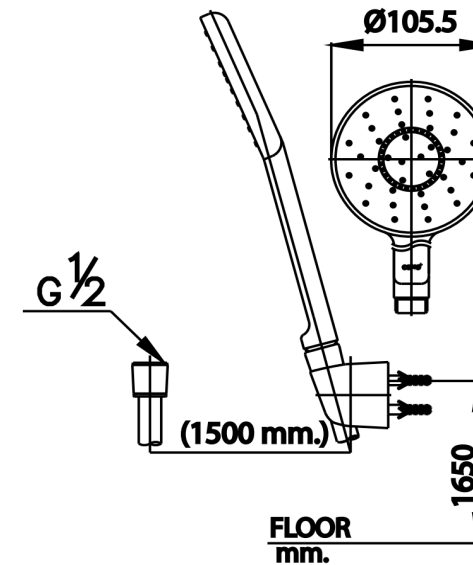

HAND SHOWER

Z10#WH(HM) ฝักบัวพร้อมสาย 1 ฟังก์ชัน (สีขาว)
Z10#WH(HM) 1 FN.HAND SHOWER SET (WHITE)
Barcode 8852410911269
Material No. Z234Z10WHHMXXXX16

จดขาย

1. ผลิตจากพลาสติก ABS คุณภาพดี ขอบนิเกิล-โครเมียม
2. ประหยัดน้ำมากกว่า โดยใช้น้ำน้อยกว่า 5 ลิตร/ 1 บาร์
3. เทคโนโลยี OXI-PLUS ที่นำเอาอากาศเข้าไปผสมกับน้ำ ทำให้ได้สายน้ำที่นุ่มมากยิ่งขึ้น
4. หน้าฝักบัวมีขนาดกว้างถึง 105 มม. ทำให้การอาบน้ำทั่วถึง
5. เทคโนโลยีทำสีผิวแบบ PVD Coating

ลักษณะสินค้า

- ชิ้น/กล่อง : 12
- น้ำหนักชิ้นงานรวมกล่องใน (Kg) : 1
- น้ำหนักชิ้นงานรวมกล่องนอก (Kg) : 8

แนะนำวิธีการใช้งาน

ใช้ร่วมกับวาล์วเปิด-ปิดน้ำ สำหรับฝักบัวหรือก๊อกผสมเย็นอาบ/ลงอ่างอาบน้ำ

Siam Sanitary Ware Co.,Ltd. / Siam Sanitary Fittings Co.,Ltd.