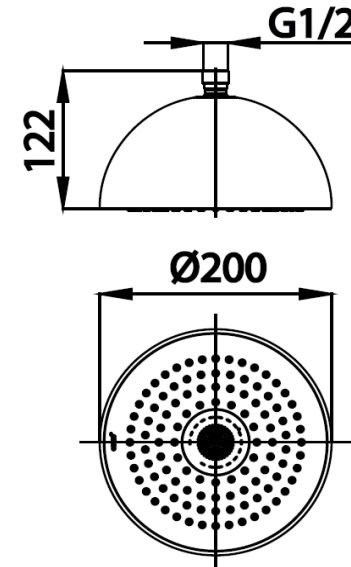

MUSE SERIES RAIN SHOWER

Z002V หัวฝักบัวก้านแข็งพร้อมลำโพงบลูทูธ
Z002V RAIN SHOWER HEAD WITH BLUETOOTH SPEAKER
Barcode 8852410900454
Material No. Z234Z002VXXXXXX11

จดขาย

1. เชื่อมต่อผ่านสัญญาณบลูทูธกับอุปกรณ์มือถือเพื่อเล่นเพลงขณะใช้งานฝักบัว
2. ระบบตอบรับโทรศัพท์อัตโนมัติหลังเสียงเรียกเข้าดัง 3 ครั้ง
3. ทำงานด้วยระบบ Water Power Generator ติดตั้งง่ายไม่ต้องเดินระบบไฟฟ้าหรือชาร์จไฟ
4. เก็บสะสมพลังงานไฟในตัวได้สูงสุด 5 นาที (ระยะเวลา 2 สัปดาห์)
5. ชุดอุปกรณ์ลำโพงและบลูทูธกันน้ำได้
6. ผลิตจากวัสดุ ABS แข็งแรงทนทาน

ลักษณะสินค้า

- ชิ้น/กล่อง	:	4
- น้ำหนักชิ้นงานรวมกล่องใน (Kg)	:	1
- น้ำหนักชิ้นงานรวมกล่องนอก (Kg)	:	3

แนะนำวิธีการใช้งาน

- ใช้ร่วมกับวาล์วเปิด-ปิดน้ำฝักบัว
- ใช้งานร่วมกับอุปกรณ์ที่สามารถเชื่อมต่อผ่านสัญญาณบลูทูธ
- แนะนำแรงดันน้ำที่ 3 Bar