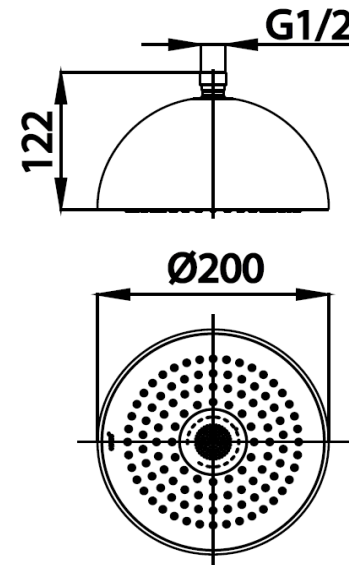

MUSE SERIES RAIN SHOWER

Z002V#WH หัวฝักบัวก้านแข็งพร้อมลำโพงบลูทูธ(สีขาว)
Z002V#WH RAIN SHOWER HEAD WITH BLUETOOTH SPEAKER(WHITE)
Barcode 8852410900485
Material No. Z234Z002VWHXXXX16

จดขาย

1. เชื่อมต่อผ่านสัญญาณบลูทูธกับอุปกรณ์มือถือเพื่อเล่นเพลงขณะใช้งานฝักบัว
2. ระบบตอบรับโทรศัพท์อัตโนมัติหลังเสียงเรียกเข้าดัง 3 ครั้ง
3. ทำงานด้วยระบบ Water Power Generator ติดตั้งง่ายไม่ต้องเดินระบบไฟฟ้าหรือชาร์จไฟ
4. เก็บสะสมพลังงานไฟในตัวได้สูงสุด 5 นาที (ระยะเวลา 2 สัปดาห์)
5. ชุดอุปกรณ์ลำโพงและบลูทูธกันน้ำได้
6. ผลิตจากวัสดุ ABS แข็งแรงทนทาน

ลักษณะสินค้า

- ชิ้น/กล่อง	:	4
- น้ำหนักชิ้นงานรวมกล่องใน (Kg)	:	1
- น้ำหนักชิ้นงานรวมกล่องนอก (Kg)	:	3

แนะนำวิธีการใช้งาน

- ใช้ร่วมกับวาล์วเปิด-ปิดน้ำฝักบัว
- ใช้งานร่วมกับอุปกรณ์ที่สามารถเชื่อมต่อผ่านสัญญาณบลูทูธ
- แนะนำแรงดันน้ำที่ 3 Bar