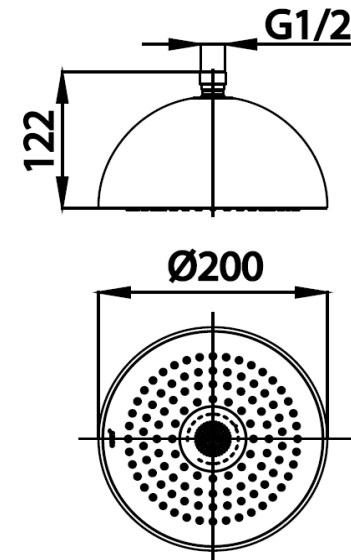

MUSE SERIES RAIN SHOWER

Z002V#GR หัวฝักบัวก้านแข็งพร้อมลำโพงบลูทูธ(สีทอง)
Z002V#GR RAIN SHOWER HEAR WITH BLUETOOTH SPEAKER(GOLD)
Barcode 8852410900461
Material No. Z234Z002VGRXXXX19

จดขาย

1. เชื่อมต่อผ่านสัญญาณบลูทูธกับอุปกรณ์มือถือเพื่อเล่นเพลงขณะใช้งานฝักบัว
2. ระบบตอบรับโทรศัพท์อัตโนมัติหลังเสียงเรียกเข้าดัง 3 ครั้ง
3. ทำงานด้วยระบบ Water Power Generator ติดตั้งง่ายไม่ต้องเดินระบบไฟฟ้าหรือชาร์จไฟ
4. เก็บสะสมพลังงานไฟในตัวได้สูงสุด 5 นาที (ระยะเวลา 2 สัปดาห์)
5. ชุดอุปกรณ์ลำโพงและบลูทูธกันน้ำได้
6. ผลิตจากวัสดุ ABS แข็งแรงทนทาน

ลักษณะสินค้า

- ชীন/กล่อง	:	4
- น้ำหนักชิ้นงานรวมกล่องใน (Kg)	:	1
- น้ำหนักชิ้นงานรวมกล่องนอก (Kg)	:	3

แนะนำวิธีการใช้งาน

- ใช้ร่วมกับวาล์วเปิด-ปิดน้ำฝักบัว
- ใช้งานร่วมกับอุปกรณ์ที่สามารถเชื่อมต่อผ่านสัญญาณบลูทูธ
- แนะนำแรงดันน้ำที่ 3 Bar

Siam Sanitary Ware Co.,Ltd. / Siam Sanitary Fittings Co.,Ltd.
36/11 Viphavadee Rangsit Rd, Sanam Bin, Donmuang, Bangkok 10210. Thailand
Tel : + 66 (0) 2973-5040-54
Fax : + 66 (0) 2973-3470
www.cotto.co.th
Export Department
Tel : + 66 (0) 2973-5040-54
Fax : + 66 (0) 2973-3472

Center	(Donmuang ,Bangkok)	: +66 (0) 2521-7777
East	(Chonburi)	: +66 (038) 416-222
North	(Chiangmai)	: +66 (053) 211-852
North East	(Khonkean)	: +66 (043) 220-555
South	(Phuket)	: +66 (076) 261-388

The company reserves the right to change any of the details in the document without prior notice