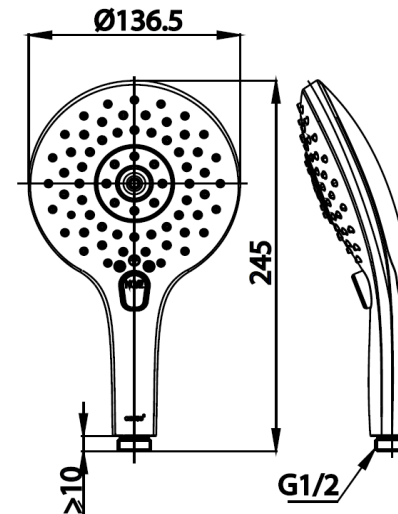

MOVE SERIES

Z001V(HM) หัวฝักบัว 3 ฟังก์ชัน (ปุ่มกดเปลี่ยนฟังก์ชัน)
Z001V(HM) 3 FN.HAND SHOWER HEAD (SWITCH BUTTON)
Barcode 8852410900225
Material No. Z234Z001VHMXXXX11

จดขาย

1. เลือกปรับเปลี่ยนการใช้งานได้ 3 รูปแบบ : MOVE / Massage / Rain
2. Button-Switch Technology เปลี่ยนรูปแบบสายน้ำง่ายด้วยปุ่มกด
3. Easy-Clean Technology ง่ายต่อการทำความสะอาดสิ่งสกปรกภายใน เพียงใช้นิ้วถูปุ่มยางที่หน้าฝักบัว
4. ผลิตจากพลาสติก ABS คุณภาพดี แข็งแรงทนทาน

ลักษณะสินค้า

- ชิ้น/กล่อง : 6
- น้ำหนักชิ้นงานรวมกล่องใน (Kg) : 1
- น้ำหนักชิ้นงานรวมกล่องนอก (Kg) : 4

แนะนำวิธีการใช้งาน

ใช้ติดตั้งบนผนังเพื่อใช้งานร่วมกับฝักบัวสายอ่อน

Siam Sanitary Ware Co.,Ltd. / Siam Sanitary Fittings Co.,Ltd.

36/11 Viphavadee Rangsit Rd, Sanam Bin, Donmuang, Bangkok 10210. Thailand

Tel : + 66 (0) 2973-5040-54

Fax : + 66 (0) 2973-3470

www.cotto.co.th

Export Department

Tel : + 66 (0) 2973-5040-54

Fax : + 66 (0) 2973-3472

The company reserves the right to change any of the details in the document without prior notice

COTTO
STUDIO

Center	(Donmuang ,Bangkok)	: +66 (0) 2521-7777
East	(Chonburi)	: +66 (038) 416-222
North	(Chiangmai)	: +66 (053) 211-852
North East	(Khonkean)	: +66 (043) 220-555
South	(Phuket)	: +66 (076) 261-388