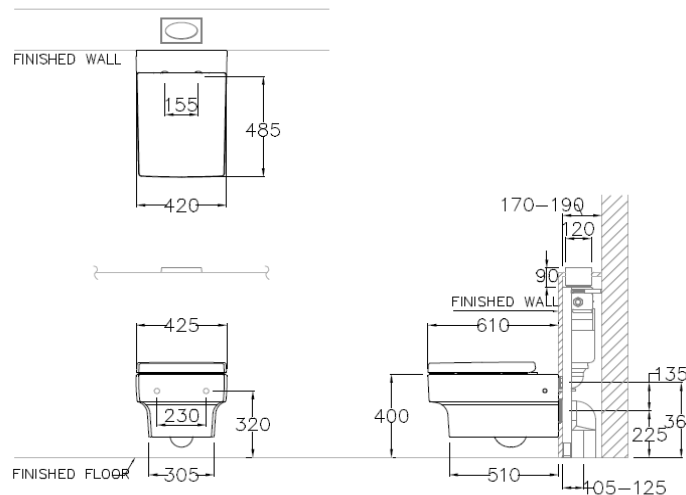

ลักษณะสินค้า

- มาตรฐาน : มอก. 792-2554
- โถสุขภัณฑ์ : แขวนผนัง แบบกดชำระด้านบน
- ขนาด : 425 x 610 x 400 มม.
- Bowl Shape : รูปทรงเหลี่ยม
- ท่อน้ำทิ้ง : ออกผนัง สูง 225 มม.
- ระบบการชำระล้าง : วอช ดาวน์
- ใช้น้ำ : 3 ลิตร หรือ 4.5 ลิตร

Selling Point

- concealed tank toilet with top button.
- Two choices for saving water, 3 liters or 4.5 liters. (Save 12.5% more, when compared with 3/6 liters)
- Hygiene. Less stain and easy to clean.
- Super Seat more durable supporting seat crashing, which extends product life time.

Product descriptions

- Standard : TIS 792 - 2554
- Water Closet : Wall Hung (Top Button)
- Size : 425 x 610 x 400 mm.
- Bowl Shape : Rectangle shop
- Outlet : P-Trap , 225 mm. high
- Flush System : Wash Down
- Water Consumption : 3 Liters or 4.5 Liters

* ลูกค้าสามารถเลือกปุ่มกดได้ 2 แบบ (เลือกอย่างใดอย่างหนึ่ง)

Dimension ware	Dimension pack.	Unit
425 x 610 x 400	467 X 665 X 425	mm.
Net whight	Gross whight	Unit
36.50	42.00	kg.

สอบถามรายละเอียดเพิ่มเติมได้ที่
 บริษัทสยามธานีเทรดดิ้ง จำกัด
 36/11 ถ.วิภาวดีรังสิต แขวงสนามม้าน เขตดอนเมือง กรุงเทพฯ 10210
 โทร. 0-2973-5040-54 โทรสาร. 0-2973-3470-4
 COTTO Call Center โทร. 0-2521-7777
 รายละเอียดที่ระบุไว้ในเอกสารนี้ บริษัทอาจเปลี่ยนแปลงได้ตามความเหมาะสม โดยไม่ต้องแจ้งล่วงหน้า