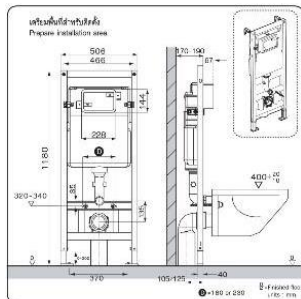

ลักษณะสินค้า

- มาตรฐาน : มอก. 792-2554
- โถสุขภัณฑ์ : แขวนผนัง แบบกดชำระด้านบน
- ขนาด : 425 x 610 x 400 มม.
- Bowl Shape : รูปทรงเหลี่ยม
- ท่อน้ำทิ้ง : ออกผนัง สูง 225 มม.
- ระบบการชำระล้าง : วอช ดาวน์
- ใช้น้ำ : 3 ลิตร หรือ 4.5 ลิตร

Selling Point

- concealed tank toilet with top button.
- Two choices for saving water, 3 liters or 4.5 liters. (Save 12.5% more, when compared with 3/6 liters)
- Hygiene. Less stain and easy to clean.
- Super Seat more durable supporting seat crashing, which extends product life time.

Product descriptions

- Standard : TIS 792 - 2554
- Water Closet : Wall Hung (Top Button)
- Size : 425 x 610 x 400 mm.
- Bowl Shape : Rectangle shop
- Outlet : P-Trap , 225 mm. high
- Flush System : Wash Down
- Water Consumption : 3 Liters or 4.5 Liters

* ลูกค้าสามารถเลือกปุ่มกดได้ 2 แบบ (เลือกอย่างใดอย่างหนึ่ง)

Dimension ware	Dimension pack.	Unit
425 x 610 x 400	467 X 665 X 425	mm.
Net whight	Gross whight	Unit
36.50	42.00	kg.

สอบถามรายละเอียดเพิ่มเติมได้ที่
 บริษัทสยามธานีเทรดดิ้ง จำกัด
 36/11 ถ.วิภาวดีรังสิต แขวงสนามม้าน เขตดอนเมือง กรุงเทพฯ 10210
 โทร. 0-2973-5040-54 โทรสาร. 0-2973-3470-4
 COTTO Call Center โทร. 0-2521-7777
 รายละเอียดที่ระบุไว้ในเอกสารนี้ บริษัทอาจเปลี่ยนแปลงได้ตามความเหมาะสม โดยไม่ต้องแจ้งล่วงหน้า