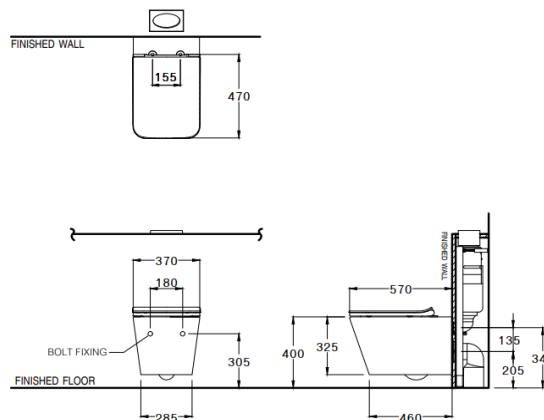

ลักษณะสินค้า

- มาตรฐาน : มอก. 792-2554
- โถสุขภัณฑ์ : สุขภัณฑ์แขวนผนัง
- ขนาด : 370 x 570 x 400 มม.
- รูปทรงโถ : รูปทรงเหลี่ยม
- ท่อน้ำทิ้ง : ออกผนัง ระยะ 205 มม.
- ระบบการชำระล้าง : ไดรเพล็กซ์ ฟลัช
- ใช้น้ำ : 3 หรือ 4.5 ลิตร

สินค้าในชุด ประกอบด้วย Consist of

โถสุขภัณฑ์	Closet	: C69567	วาล์วเปิดปิดน้ำ	Valve	: -
ฝาหมอน้ำ	Lid	: -	อุปกรณ์ติดตั้ง (เฟรม)	Frame Fixing Set	: C94070
อุปกรณ์ภายในหมอน้ำ		: -	อุปกรณ์ยึดพื้น	Floor Fixing	: -
ฝารองนั่ง	Seat & Cover	: C91542 (Soft)	ข้อต่อ	Connector	: -

Product descriptions

- Standard : TIS 792 - 2554
- Water Closet : Wall Hung Toilet
- Size : 370 x 570 x 400 mm.
- Bowl Shape : Rectangle Shape
- Outlet : P-Trap , rough-in 205 mm.
- Flush System : Triplex Flush
- Water Consumption : 3 or 4.5 Liters

Dimension ware	Dimension pack.	Unit
370 x 570 x 400	410 X 635 X 465	mm.
Net whight	Gross whight	Unit
34.00	40.00	kg.

สอบถามรายละเอียดเพิ่มเติมได้ที่

บริษัทสยามธานีทาร์แวร์อินเตอร์ จำกัด
36/11 ถ.วิภาวดีรังสิต แขวงสามมามิน เขตดอนเมือง กรุงเทพฯ 10210
โทร. 0-2973-5040-54 โทรสาร. 0-2973-3470-4
COTTO Call Center โทร. 0-2521-7777
รายละเอียดที่ระบุไว้ในเอกสารนี้ บริษัทอาจเปลี่ยนแปลงได้ตามความเหมาะสม โดยไม่ต้องแจ้งล่วงหน้า