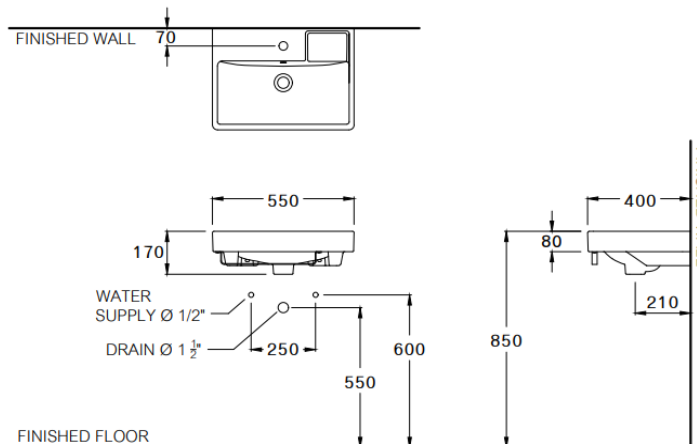

## ลักษณะสินค้า

- มาตรฐาน : มอก. 791-2544
- อ่างล้างหน้า : แขวนผนัง
- ขนาด : 550 x 400 x 170 มม.
- มาตรฐานรูก๊อก : 1 รูก๊อก

## Product descriptions

- Standard : TIS 791 - 2544
- Basin : Wall Hung
- Size : 550 x 400 x 170 mm.
- Standard faucet hole : Standard 1 centered

Dimension ware	Dimension pack.	Unit
550 x 400 x 170	445 x 575 x 220	mm.
Net weight	Gross weight	Unit
13.75	17.00	kg.