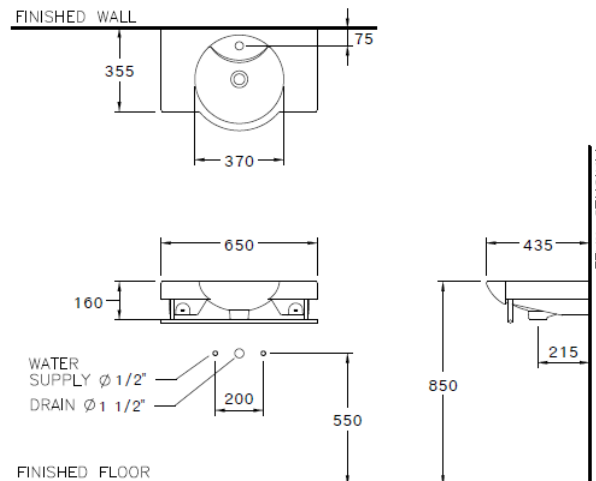

ลักษณะสินค้า

- มาตรฐาน : มอก. 791-2544
- อ่างล้างหน้า : แขวนผนัง
- ขนาด : 650 x 435 x 160 มม.
- มาตรฐานรูก๊อก : 1 รูก๊อก

Selling Point

- Wall hung basin. Easy installation and gives solution to limited space management.
- Wall hung basin with built-in counter is provided more efficiency in limited space.

Product descriptions

- Standard : TIS 791 - 2544
- Basin : wall hung basin
- Size : 650 x 435 x 160 mm.
- Standard faucet hole : Standard 1 faucet hole

สินค้าในชุด ประกอบด้วย Consist of

อ่างล้างหน้า	Basin	: C0055	ฝาดรบนรูล้าน	Overflow Cover	: C9843
ขาตั้งอ่างล้างหน้า	Pedestal	: -	อุปกรณ์ติดตั้งและน๊อตยึด	Fixing Set	: C943, C9487
ขาอ่างชนิดแขวน	Cover	: -	อุปกรณ์ติดตั้งพร้อมราวเหล็ก	Towel Bar	: C9446
สแตนเลสครอบท่อน้ำทิ้ง	Stainless Trap Cover	: -			

Dimension ware	Dimension pack.	Unit
650 x 435 x 160	465 x 685 x 197	mm.
Net weight	Gross weight	Unit
14.20	17.00	kg.

สอบถามรายละเอียดเพิ่มเติมได้ที่
บริษัทสยามธานีเทรดดิ้ง จำกัด
36/11 ถ.วิภาวดีรังสิต แขวงสนามบึง เขตดอนเมือง กรุงเทพฯ 10210
โทร. 0-2973-5040-54 โทรสาร. 0-2973-3470-4
COTTO Call Center โทร. 0-2521-7777
รายละเอียดที่ระบุไว้ในเอกสารนี้ บริษัทอาจเปลี่ยนแปลงได้ตามความเหมาะสม
โดยไม่ต้องแจ้งล่วงหน้า