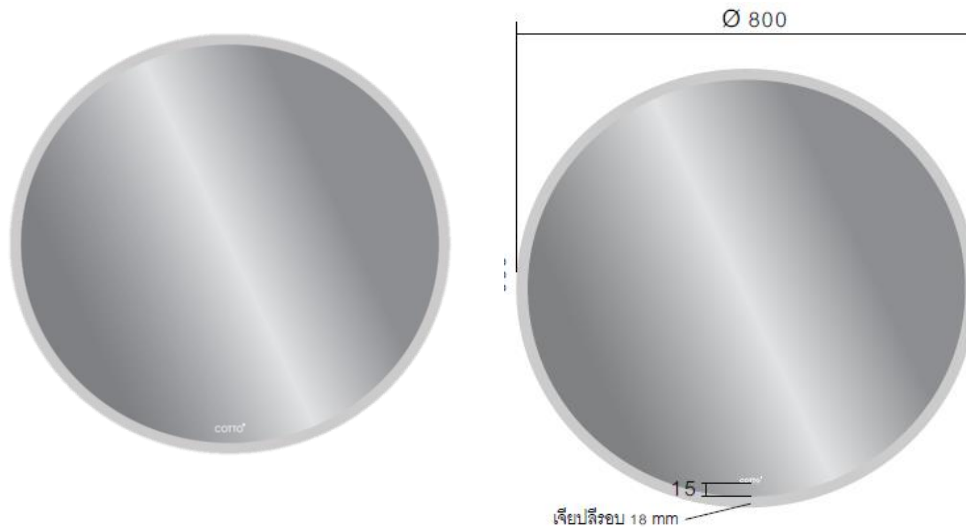

มาย เรเดียม ซีรีส์ MY REDIUS SERIES

MR800 กระจกเงามายเรเดียม 800 มม.

คุณลักษณะสินค้า

- วัสดุ : ความหนา : 5 มม.
  ติดตั้ง : แบบแขวนผนัง
  เทคนิค : เจียปรี
- ขนาด : Ø 800 มม.

จุดขาย/ประโยชน์ของสินค้า

- เงามสะท้อนคมชัด ผลิตจากกระจกโฟลตใสหนา 5 มม.
- สะดวกและประหยัดเวลาในการติดตั้ง
- แข็งแรงทนทานต่อการใช้งานในห้องน้ำ

ข้อได้เปรียบของสินค้า

- **Anti-Stain Spot** ซีลน้ำยาครอบขอบกระจก ทำให้เกิดจุดดำ รอยดำ ได้ช้า แม้ติดในห้องน้ำที่มีความชื้นสูง
- **Durable** ทนทาน ด้วยเทคนิค Ultra Guard Plus เคลือบถึง 8 ชั้น
- ขายึดกระจกอลูมิเนียม ไม่เกิดสนิม

MR800 MIRROR MY REDIUS 800 MM.

Product descriptions (Feature)

- Material Thickness : 5 mm.
  Coating : Wall Mounted
  Special Technique : Beveling Flat edge
- Size : Ø 800 mm.

Selling Point (Benefit)

- Sharp reflection image from clear float mirror of 5mm. Thickness.
- Convenient and time saving installation
- Strength to use the bathroom.

Advantage

- **Anti-Stain Spot** sealed around the edges. Causing black spot welded to slow.
- The Mirror is more durable with 8-layer coated glass with "Ultra Guard Plus" technique
- Noncorrosive aluminium mirror bracket

สอบถามรายละเอียดเพิ่มเติมได้ที่

บริษัท สยามซานิทารีแวร์ อินดัสทรี จำกัด
36/11 ถ.วิภาวดีรังสิต แขวงสามนบดิน เขตดอนเมือง กรุงเทพฯ 10210
โทร. 0-2973-5040-54 โทรสาร.0-2973-3470-4
Cotto Bathroom Service โทร.0-2521-7777

รายละเอียดที่ระบุไว้ในเอกสารนี้ บริษัทฯ อาจเปลี่ยนแปลงได้ตามความเหมาะสมโดยไม่ต้องแจ้งล่วงหน้า

issue : 14 October 2016