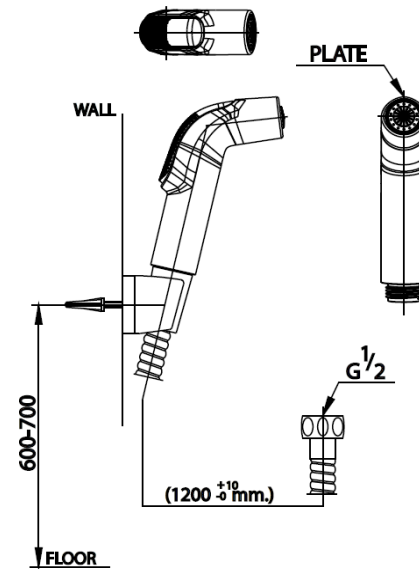

RINSING SPRAY

CT993N#CR(HM) ฝักบัวฉีดชำระสรีโครเมียม

CT993N#CR(HM) RINSING SPRAY

Barcode 8852410993623

Material No. Z236CT993NCRHMXX11

จดขาย

1. ผลิตจากพลาสติก ABS ทนทาน
2. ผ่านการทดสอบการใช้งาน 100,000 ครั้ง
3. สายฉีดชำระไม่พันกัน

ลักษณะสินค้า

- ชิ้น/กล่อง : 6
- น้ำหนักชิ้นงานรวมกล่องใน (Kg) : 0.24
- น้ำหนักชิ้นงานรวมกล่องนอก (Kg) : 1.44

แนะนำวิธีการใช้งาน

ใช้ติดตั้งข้างโถสุขภัณฑ์ร่วมกับวาล์วเปิด-ปิดน้ำขนาดเล็ก

Siam Sanitary Ware Co.,Ltd. / Siam Sanitary Fittings Co.,Ltd.