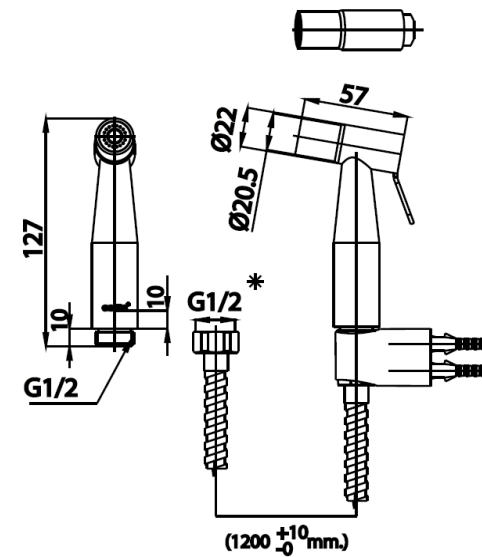

RINSING SPRAY

CT9902#SA(HM) ฝักบัวฉีดชำระสแตนเลส
CT9902#SA(HM) RINSING SPRAY STAINLESS SET
Barcode 8852410990219
Material No. Z236CT9902SAHMX18

จดขาย

1. ผลิตจากสแตนเลสเกรด SUS 304 ทนต่อการกัดกร่อน
2. สายฉีดชำระยาว 120 ซม. แบบ Twist free แข็งแรง ทนทาน สายไม่พันกัน
3. ชุดแหวนยางเพื่อป้องกันน้ำรั่วซึม และอุปกรณ์การติดตั้งขอแขวนสายฉีดชำระ
4. สายน้ำแรง แต่นุ่มนวล สามารถทำความสะอาดได้มากกว่า
5. รับประกัน 1 ปี

ลักษณะสินค้า

- ชื่น/กล่อง : 25
- น้ำหนักชิ้นงานรวมกล่องใน (Kg) : 0.5
- น้ำหนักชิ้นงานรวมกล่องนอก (Kg) : 11.8

แนะนำวิธีการใช้งาน

ใช้ติดตั้งข้างโถสุขภัณฑ์ร่วมกับวาล์วเปิด-ปิดน้ำขนาดเล็ก

Siam Sanitary Ware Co.,Ltd. / Siam Sanitary Fittings Co.,Ltd.