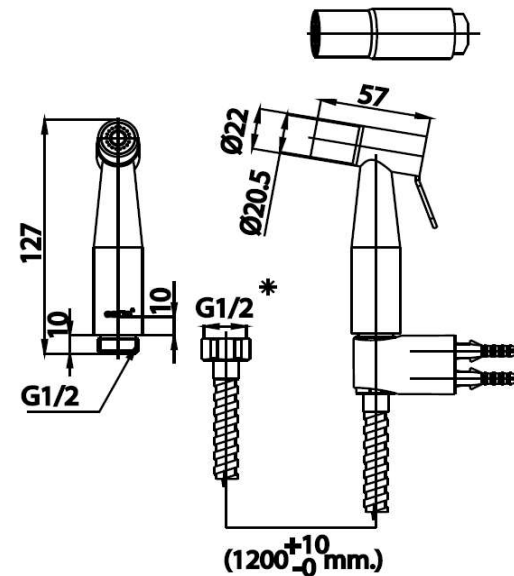

Color Rinsing Spray

CT9902#BL(HM) ฝักบัวฉีดชำระสแตนเลส สีดำ
CT9902#BL(HM) RINSING SPRAY STAINLESS SET(BLACK)
Barcode 8852410990226
Material No. Z236CT9902BLHMXX15

จดขาย

1. Made of SUS304 : ผลิตจากสแตนเลสเกรด SUS 304
2. Jewel finishes : ทำสีด้วยกระบวนการพิเศษ ช่วยเสริมให้ห้องน้ำโดดเด่น มีเอกลักษณ์ไม่ซ้ำใคร
3. Twist free : สายฉีดชำระยาว 120 ซม. สายไม่พันกัน
4. ทนทาน : สาย PVC สีดำชนิดพิเศษทนทานต่อการขูดขีดและผ่านการทดสอบการทนแรงดันสูง

ลักษณะสินค้า

- ชิ้น/กล่อง : 1
- น้ำหนักชิ้นงานรวมกล่องใน (Kg) : 1
- น้ำหนักชิ้นงานรวมกล่องนอก (Kg) : 1

แนะนำวิธีการใช้งาน

ใช้ติดตั้ง ข้างโถสุขภัณฑ์ร่วมกับวาล์วเปิด-ปิดขนาดเล็ก

Siam Sanitary Ware Co.,Ltd. / Siam Sanitary Fittings Co.,Ltd.