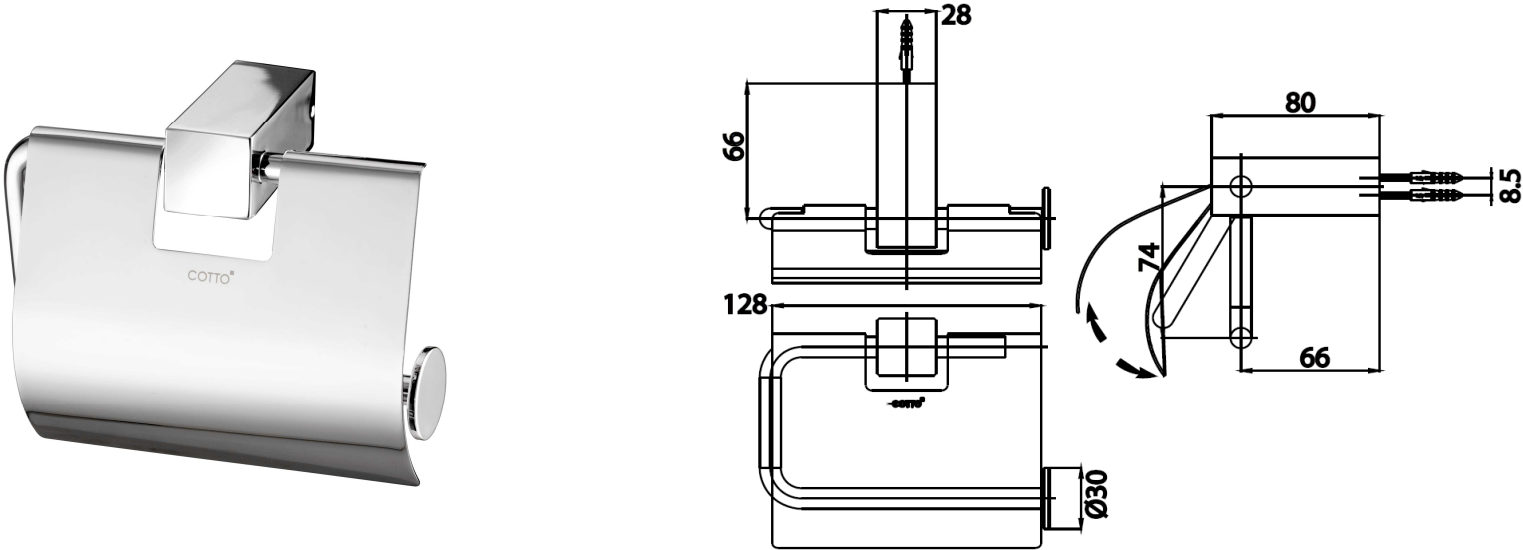

SQUARE ACC

CT889(HM) ที่ใส่ทิชชูแบบมีฝาปิด
CT889(HM) TISSUE HOLDER WITH COVER
Barcode 8852410889261
Material No. Z235CT889HMXXXX18

จดขาย

1. SOLID BRASS : Bathroom Accessories ผลิตภัณฑ์จากทองเหลืองคุณภาพสูง
2. Extra Chrome : ชุบผิว nickel-chromium หนาถึง 8 ไมครอน

ลักษณะสินค้า

- ชิ้น/กล่อง : 8
- น้ำหนักชิ้นงานรวมกล่องใน (Kg) : 1
- น้ำหนักชิ้นงานรวมกล่องนอก (Kg) : 8

แนะนำวิธีการใช้งาน

ใช้ติดตั้งบนผนังข้างโถสุขภัณฑ์สำหรับใส่กระดาษชำระ

Siam Sanitary Ware Co.,Ltd. / Siam Sanitary Fittings Co.,Ltd.
 36/11 Viphavadee Rangsit Rd, Sanam Bin, Donmuang, Bangkok 10210. Thailand
 Tel : + 66 (0) 2973-5040-54
 Fax : + 66 (0) 2973-3470
 www.cotto.co.th
 Export Department
 Tel : + 66 (0) 2973-5040-54
 Fax : + 66 (0) 2973-3472