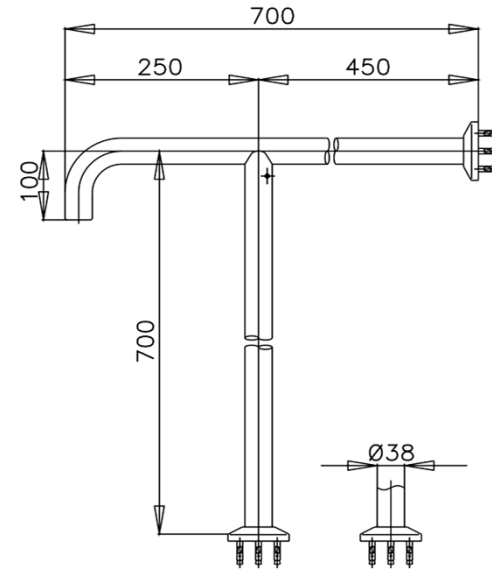

SAFETY ACCESSORIES (38 mm.)

CT793 ราวทรงตัวรูปตัวทีขนาด 70x70 ซม.ผิว HAIRLINE
CT793 HANDRAIL FOR TOILET 70 X 70 cm. / T SHAPE,Ø 38 mm.
Barcode 8852410793261
Material No. Z235CT793XXXXXX18

จดขาย

1. ผลิตจากสแตนเลส SUS304
2. ชดทุกยึดผนังรับแรงกดได้ไม่ต่ำกว่า 100 kgf.
3. ผิวขัดแบบ hairline

ลักษณะสินค้า

- ชิ้น/กล่อง : 1
- น้ำหนักชิ้นงานรวมกล่องใน (Kg) : 3
- น้ำหนักชิ้นงานรวมกล่องนอก (Kg) : 3

แนะนำวิธีการใช้งาน

ใช้ติดตั้งบนผนังข้างโถสุขภัณฑ์สำหรับใช้พยุงตัว

Siam Sanitary Ware Co.,Ltd. / Siam Sanitary Fittings Co.,Ltd.
 36/11 Viphavadee Rangsit Rd, Sanam Bin, Donmuang, Bangkok 10210. Thailand
 Tel : + 66 (0) 2973-5040-54
 Fax : + 66 (0) 2973-3470
 www.cotto.co.th
 Export Department
 Tel : + 66 (0) 2973-5040-54
 Fax : + 66 (0) 2973-3472