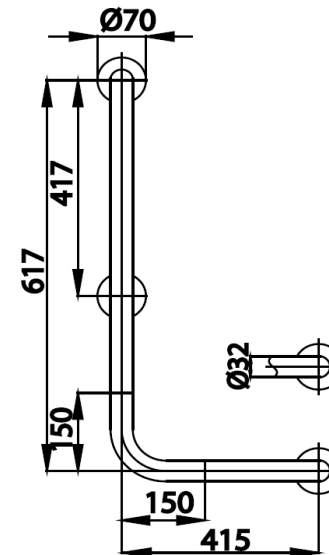

SAFETY ACCESSORIES (32 mm.)

CT751(R/L)(HM) ราวทรงตัวรูปตัวแอลขนาด 60x40 ซม.
CT751(R/L)(HM) HANDRAIL FOR TOILET 60 X 40 cm. / L SHAPE,Ø 32 mm.,
Barcode 8852410751261
Material No. Z235CT751RLHMXX18

จดขาย

- ผลิตจากสแตนเลส SUS304
- ชุดทุกยี่ห้อผนังรับแรงกดได้ไม่ต่ำกว่า 100 kgf.

ลักษณะสินค้า

- ชิ้น/กล่อง	:	8
- น้ำหนักชิ้นงานรวมกล่องใน (Kg)	:	2
- น้ำหนักชิ้นงานรวมกล่องนอก (Kg)	:	5

แนะนำวิธีการใช้งาน

ใช้ติดตั้งบนผนังข้างอ่างอาบน้ำหรือโถสุขภัณฑ์สำหรับใช้พยุงตัว

Siam Sanitary Ware Co.,Ltd. / Siam Sanitary Fittings Co.,Ltd.