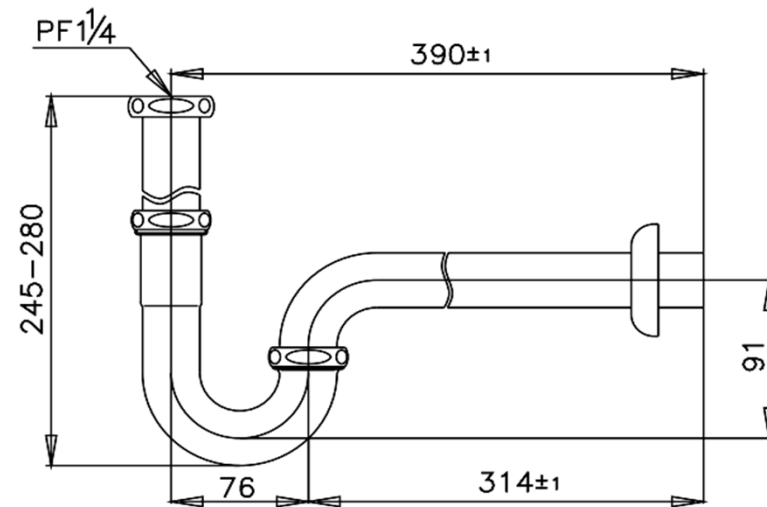

TRAP

CT683AX(HM) ท่อน้ำทิ้งอ่างล้างหน้ารูปตัวยู ยาว 39 ซม.

CT683AX(HM) 39 CM. BASIN TRAP, P TRAP

Barcode 8852410683289

Material No. Z236CT683AXHMXXX18

จดขาย

1. ผลิตจากทองเหลืองคุณภาพสูง
2. Extra Chrome : ชุบผิว nickel-chromium หนาถึง 8 ไมครอน

ลักษณะสินค้า

- ชิ้น/กล่อง : 10
- น้ำหนักชิ้นงานรวมกล่องใน (Kg) : 0.6
- น้ำหนักชิ้นงานรวมกล่องนอก (Kg) : 6.7

แนะนำวิธีการใช้งาน

ใช้ติดตั้งร่วมกับอ่างล้างหน้าสำหรับระบายน้ำทิ้ง

Siam Sanitary Ware Co.,Ltd. / Siam Sanitary Fittings Co.,Ltd.