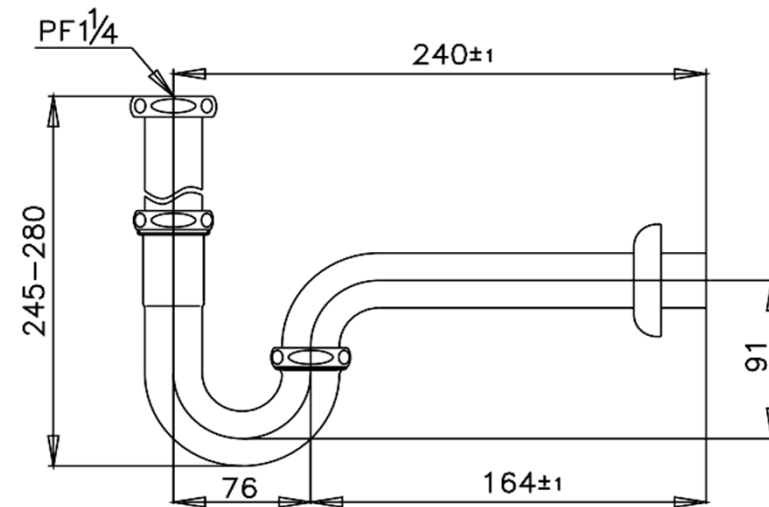

TRAP

CT683(HM) ท่อน้ำทิ้งอ่างล้างหน้ารูปตัวพี ยาว 24 ซม.
CT683(HM) 24 CM. BASIN TRAP, P TRAP
Barcode 8852410683296
Material No. FC683006

จดขาย

1. ผลิตจากทองเหลืองคุณภาพสูง
2. Extra Chrome : ชุบผิว nickel-chromium หนาถึง 8 ไมครอน

ลักษณะสินค้า

- ชิ้น/กล่อง : 10
- น้ำหนักชิ้นงานรวมกล่องใน (Kg) : 0.6
- น้ำหนักชิ้นงานรวมกล่องนอก (Kg) : 6.1

แนะนำวิธีการใช้งาน

ใช้ติดตั้งร่วมกับอ่างล้างหน้าสำหรับระบายน้ำทิ้ง

Siam Sanitary Ware Co.,Ltd. / Siam Sanitary Fittings Co.,Ltd.

36/11 Viphavadee Rangsit Rd, Sanam Bin, Donmuang, Bangkok 10210. Thailand

Tel : + 66 (0) 2973-5040-54

Fax : + 66 (0) 2973-3470

www.cotto.com

COTTO Studio

Tel : + 66 (0) 2973-5040-54

Center (Donmuang ,Bangkok) : +66 (0) 2521-7777

The company reserves the right to change any of the details in the document without prior notice

COTTO
Fixing
Service

Line : @fixingservice