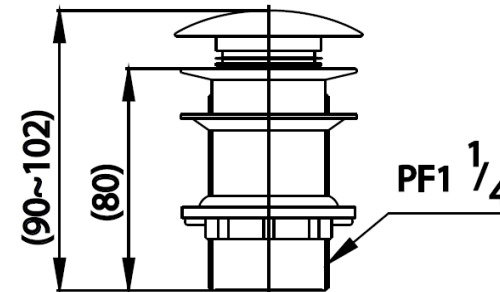

FITTING AC WASTE

CT665N(HM) สะตืออ่างล้างหน้าแบบกด
CT665N(HM) PUSH BASIN WASTE
Barcode 8852410665261
Material No. Z236CT665HMXXXX18

จดขาย

- ผลิตจากทองเหลืองคุณภาพดี
- สามารถใช้ร่วมกับอ่างล้างหน้าวางบนเคาน์เตอร์ได้

ลักษณะสินค้า

- ชิ้น/กล่อง : 12
- น้ำหนักชิ้นงานรวมกล่องใน (Kg) :
- น้ำหนักชิ้นงานรวมกล่องนอก (Kg) :

แนะนำวิธีการใช้งาน

ใช้ติดตั้งร่วมกับอ่างล้างหน้าและท่อน้ำทิ้ง

Siam Sanitary Ware Co.,Ltd. / Siam Sanitary Fittings Co.,Ltd.