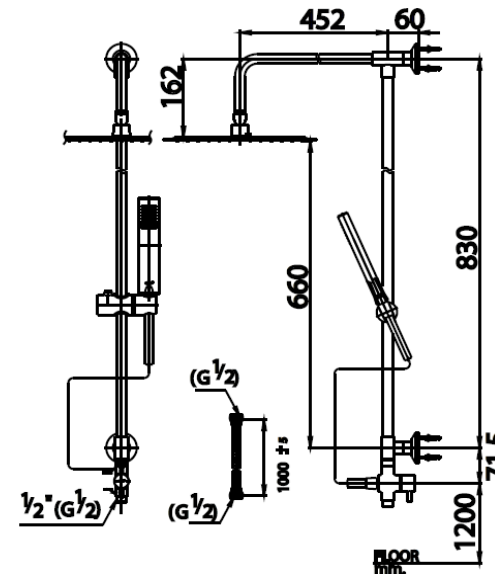

RAIN SHOWER SET

CT623Z98SVZ92 ชุดฝักบัวสายอ่อน 1 ฟังก์ชันและฝักบัวก้านแข็งขนาด12 นิ้ว พร้อมวาล์วเปลี่ยนทิศทางการน้ำ&สายน้ำดียวาว 1 ม.
CT623Z98SVZ92 O/RAIN SHOWER SET WITH 1 FN.HANDSHOWER 12X12"RAIN SHOWER&1M.INLET HOSE
Barcode 8852410623568
Material No. Z234CT623Z98SZ9211

จดขาย

1. ติดตั้งง่าย ไม่ต้องรื้อผนังเพื่อเดินท่อภายใน
2. หัวฝักบัว(Hand shower)ผลิตจากทองเหลือง
3. หัวฝักบัว(Rain shower)ขนาด12นิ้ว ผลิตจากสแตนเลส SUS304
4. ราวแขวนฝักบัวปรับระดับได้

ลักษณะสินค้า

- ชิ้น/กล่อง : 1
- น้ำหนักชิ้นงานรวมกล่องใน (Kg) : 1.0
- น้ำหนักชิ้นงานรวมกล่องนอก (Kg) : 1.0

แนะนำวิธีการใช้งาน

ใช้ร่วมกับวาล์วเปิด-ปิดน้ำ หรือก๊อกผสมเย็นอาบ/ลงอ่างอาบ

Siam Sanitary Ware Co.,Ltd. / Siam Sanitary Fittings Co.,Ltd.
36/11 Viphavadee Rangsit Rd, Sanam Bin, Donmuang, Bangkok 10210. Thailand
Tel : + 66 (0) 2973-5040-54
Fax : + 66 (0) 2973-3470
www.cotto.com
COTTO Studio
Tel : + 66 (0) 2973-5040-54
Center (Donmuang ,Bangkok) : +66 (0) 2521-7777

COTTO
Fixing
Service

Line : @fixingservice

The company reserves the right to change any of the details in the document without prior notice