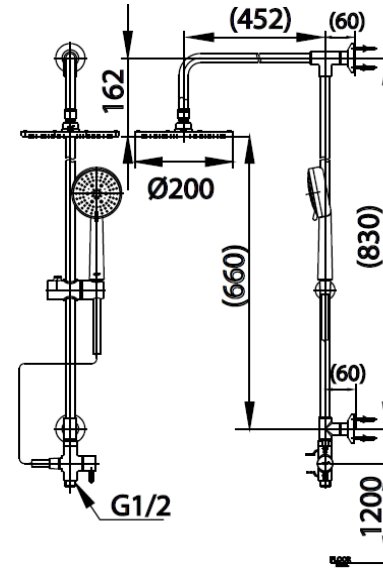

RAIN SHOWER SET

CT623Z94Z84 ชุดฝักบัวยืนอาบ ประกอบด้วยฝักบัวสายอ่อน 5 ฟังก์ชัน ฝักบัวก้านแข็งขนาด 8 นิ้วพร้อมสายน้ำดียว 1 ม.

CT623Z94Z84 RAIN SHOWER WITH 5 FN.HAND SHOWER,8"RAIN SHOWER AND 1M.INLET HOSE

Barcode 8852410623407

Material No. Z234CT623Z94Z84X11

จดขาย

- 1.ติดตั้งง่าย ไม่ต้องรื้อถอนผนังเพื่อเดินท่อภายใน
- 2.หัวฝักบัวผลิตจากพลาสติก ABS แข็งแรง ทนทาน น้ำหนักเบา
- 3.ราวแขวนฝักบัวปรับระดับได้

ลักษณะสินค้า

- ชิ้น/กล่อง : 1
- น้ำหนักชิ้นงานรวมกล่องใน (Kg) : 4.5
- น้ำหนักชิ้นงานรวมกล่องนอก (Kg) : 4.5

แนะนำวิธีการใช้งาน

ใช้ร่วมกับวาล์วเปิด-ปิดน้ำ หรือก๊อกผสมยืนอาบ/ลงอ่างอาบนำ

Siam Sanitary Ware Co.,Ltd. / Siam Sanitary Fittings Co.,Ltd.

36/11 Viphavadee Rangsit Rd, Sanam Bin, Donmuang, Bangkok 10210. Thailand

Tel : + 66 (0) 2973-5040-54

Fax : + 66 (0) 2973-3470

www.cotto.com

COTTO Studio

Tel : + 66 (0) 2973-5040-54

Center (Donmuang ,Bangkok) : +66 (0) 2521-7777

The company reserves the right to change any of the details in the document without prior notice

COTTO
Fixing
Service

Line : @fixingservice