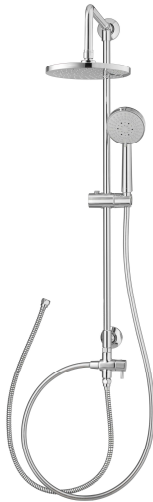

## RAIN SHOWER SET

**CT623Z94Z84** ชุดฝักบัวยืนอาบ ประกอบด้วยฝักบัวสายอ่อน 5 ฟังก์ชัน ฝักบัวก้านแข็งขนาด 8 นิ้วพร้อมสายน้ำดียว 1 ม.

**CT623Z94Z84** RAIN SHOWER WITH 5 FN.HAND SHOWER,8"RAIN SHOWER AND 1M.INLET HOSE

**Barcode** 8852410623407

**Material No.** Z234CT623Z94Z84X11

### จดขาย

- 1.ติดตั้งง่าย ไม่ต้องรื้อถอนผนังเพื่อเดินท่อภายใน
- 2.หัวฝักบัวผลิตจากพลาสติก ABS แข็งแรง ทนทาน น้ำหนักเบา
- 3.ราวแขวนฝักบัวปรับระดับได้

### แนะนำวิธีการใช้งาน

ใช้ร่วมกับวาล์วเปิด-ปิดน้ำ หรือก๊อกผสมยืนอาบ/ลงอ่างอาบนำ

Siam Sanitary Ware Co.,Ltd. / Siam Sanitary Fittings Co.,Ltd.

36/11 Viphavadee Rangsit Rd, Sanam Bin, Donmuang, Bangkok 10210. Thailand