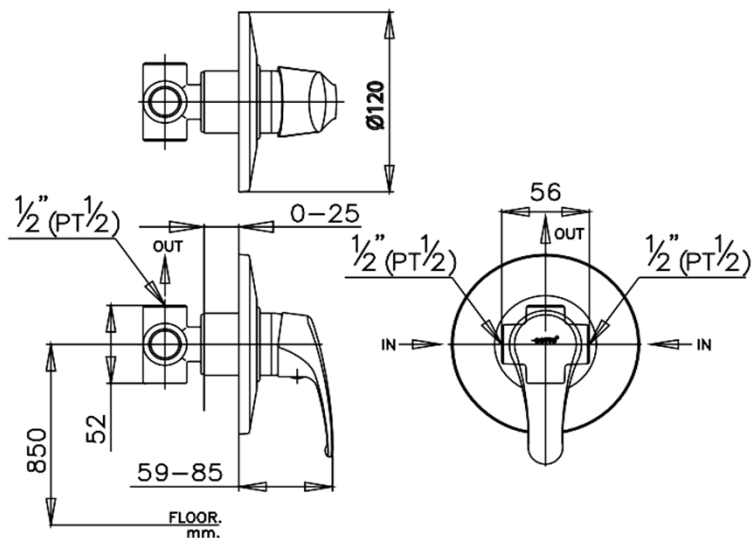

ARONA Series

CT599A วาล์วผสมเปิด-ปิดน้ำแบบก้านโยกชนิดฝังผนัง
CT599A LEVER HANDLE CONCEALED MIXER STOP VALVE
Barcode 8852410599276
Material No. Z231CT599AXXXXX11

จดขาย

1. Extra Chrome : ชุบผิว nickel-chromium หนาถึง 8 ไมครอน

ลักษณะสินค้า

- ชื่น/กลอง : 6
- น้ำหนักชิ้นงานรวมกลองใน (Kg) : 1
- น้ำหนักชิ้นงานรวมกลองนอก (Kg) : 6

Selling Point

แนะนำวิธีการใช้งาน

ใช้งานเป็นวาล์วเปิด-ปิดน้ำสำหรับฝักกั้นแข็ง

Siam Sanitary Ware Co.,Ltd. / Siam Sanitary Fittings Co.,Ltd.