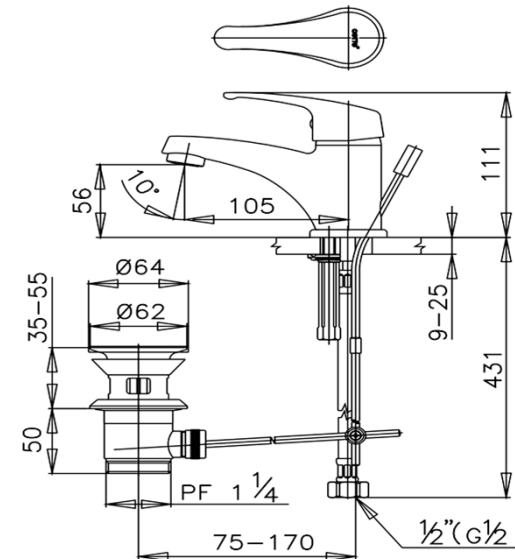

ARONA Series

CT561D ก๊อกผสมอ่างล้างหน้าแบบก้านโยกพร้อมสวิตช์อ่างล้างหน้าแบบป๊อปอัพและสายน้ำดี
CT561D LEVER HANDLE BASIN MIXER FAUCET WITH POP-UP WASTE AND INLET HOSE
Barcode 8852410561273
Material No. Z231CT561DXXXXX11

ลักษณะสินค้า

- ชื่น/กล่อง : 6
- น้ำหนักชิ้นงานรวมกล่องใน (Kg) : 2
- น้ำหนักชิ้นงานรวมกล่องนอก (Kg) : 11

Selling Point

แนะนำวิธีการใช้งาน

ใช้ติดตั้งบนอ่างล้างหน้าแบบ 1 รู ก๊อกหรือติดตั้งบนเคาน์เตอร์กรณีใช้อ่างฝักเคาน์เตอร์