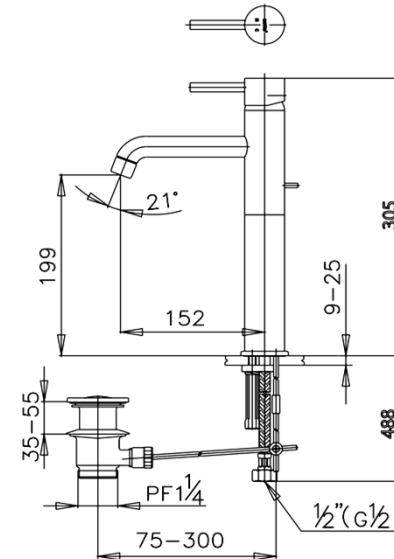

ANTHONY Series

CT542AY ก๊อกผสมอ่างล้างหน้าทรงสูงแบบก้านโยกพร้อมседืออ่างล้างหน้าแบบป๊อปอัพและสายน้ำดี
CT542AY LEVER HANDLE BASIN MIXER FAUCET (TALL BODY) WITH POP-UP WASTE AND INLET HOSE
Barcode 8852410542272
Material No. Z231CT542AYXXXX11

จดขาย

1. COTTO CLEAN : ควบคุมสารปนเปื้อนโลหะหนัก 4 ชนิด(ตะกั่ว, แคดเมียม, ทองแดง, สังกะสี)
2. Extra Chrome : ชุบผิว nickel-chromium หนาถึง 8 ไมครอน
3. Water Saver : ติดตั้ง aerator ที่ปลายสเปาท์ ประหยัดน้ำ 50%

ลักษณะสินค้า

- ชื่น/กล่อง : 4
- น้ำหนักชิ้นงานรวมกล่องใน (Kg) : 3
- น้ำหนักชิ้นงานรวมกล่องนอก (Kg) : 13

Selling Point

แนะนำวิธีการใช้งาน

ใช้ติดตั้งบนเคาน์เตอร์ที่วางอ่างล้างหน้าขอบสูงแบบ above counter

Siam Sanitary Ware Co.,Ltd. / Siam Sanitary Fittings Co.,Ltd.
36/11 Viphavadee Rangsit Rd, Sanam Bin, Donmuang, Bangkok 10210. Thailand

Tel : + 66 (0) 2973-5040-54

Fax : + 66 (0) 2973-3470

www.cotto.co.th

Export Department

Tel : + 66 (0) 2973-5040-54

Fax : + 66 (0) 2973-3472

The company reserves the right to change any of the details in the document without prior notice

Center	(Donmuang ,Bangkok)	: +66 (0) 2521-7777
East	(Chonburi)	: +66 (038) 416-222
North	(Chiangmai)	: +66 (053) 211-852
North East	(Khonkean)	: +66 (043) 220-555
South	(Phuket)	: +66 (076) 261-388