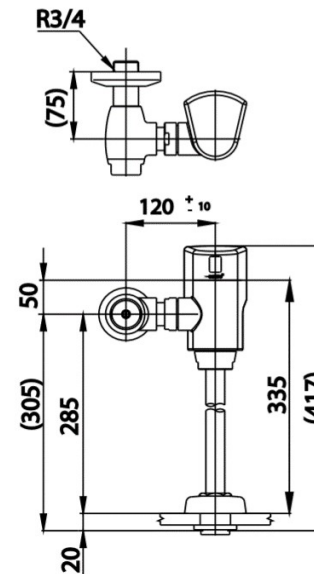

AUTOMATIC FLUSH VALVE

CT485DUF ฟลัชวาล์วอัตโนมัติโอบีสสาวะชาย
 CT485DUF URINAL FLUSH VALVE
 Barcode 8852410485296
 Material No. Z233CT485DUFXXX28

จดขาย

1. Moisture Protection: ทนทานต่อน้ำและความชื้น
2. Pre-Flush: ระบบชำระล้างก่อนใช้งานอัตโนมัติ
3. Solid Brass: ผลิตจากทองเหลืองคุณภาพดี
4. Extra Chrome: ชุบผิว Nickel-Chromium หนาถึง 8 ไมครอน
5. ระบบใช้แบตเตอรี่ สามารถใช้งานได้นาน 2 ปี เมื่อเปลี่ยนแบตเตอรี่ใหม่

ลักษณะสินค้า

- ชิ้น/กล่อง : 1
- น้ำหนักชิ้นงานรวมกล่องใน (Kg) : 1.0
- น้ำหนักชิ้นงานรวมกล่องนอก (Kg) : 1.0

แนะนำวิธีการใช้งาน

ใช้ติดตั้งร่วมกับโอบีสสาวะชายที่มีระยะห่างจากผนังถึงรูน้ำเข้า 75 มม.

Siam Sanitary Ware Co.,Ltd. / Siam Sanitary Fittings Co.,Ltd.