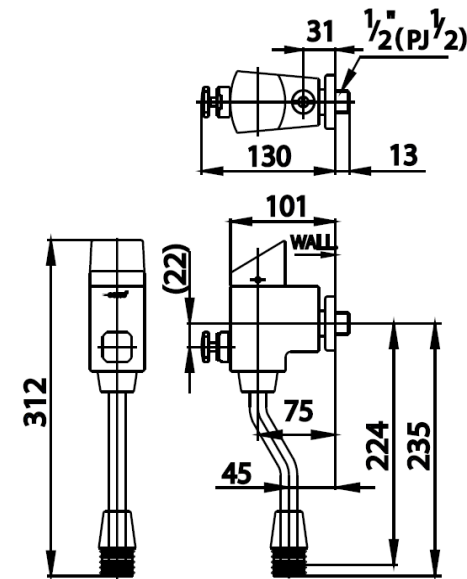

## URINAL FLUSH VALVE

**CT477S** ฟลัชวาล์วโถปัสสาวะชายชนิดกดแบบมีวาล์วเปิด-ปิดน้ำ (ระยะติดตั้ง 45 มม.)  
**CT477S** URINAL FLUSH VALVE WITH STOP VALVE / 45 mm. FROM INLET HOLE TO WALL  
**Barcode** 8852410477260  
**Material No.** Z233CT477SXXXXX11

### ลักษณะสินค้า

- ชิ้น/กล่อง : 6
- น้ำหนักชิ้นงานรวมกล่องใน (Kg) : 2.2
- น้ำหนักชิ้นงานรวมกล่องนอก (Kg) : 13.5

### แนะนำวิธีการใช้งาน

ใช้ติดตั้งร่วมกับโถปัสสาวะชายที่มีระยะห่างจากผนังถึงรูน้ำเข้า 45 มม.

Siam Sanitary Ware Co.,Ltd. / Siam Sanitary Fittings Co.,Ltd.

36/11 Viphavadee Rangsit Rd, Sanam Bin, Donmuang, Bangkok 10210. Thailand