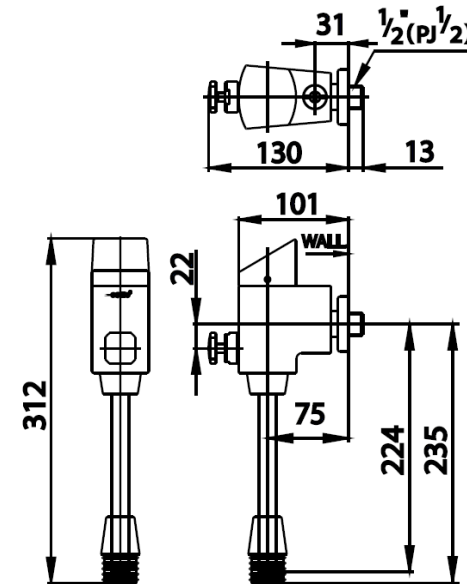

URINAL FLUSH VALVE

CT477P ฟลัชวาล์วโถปัสสาวะชายชนิดกดแบบมีวาล์วเปิด-ปิดน้ำ (ระยะติดตั้ง 75 มม.)
CT477P URINAL FLUSH VALVE WITH STOP VALVE / 75 mm. FROM INLET HOLE TO WALL
Barcode 8852410477277
Material No. Z233CT477PXXXXX11

จดขาย

1. Extra Chrome : ชุดผิว nickel-chromium หนาถึง 8 ไมครอน

ลักษณะสินค้า

- ชิ้น/กล่อง : 6
- น้ำหนักชิ้นงานรวมกล่องใน (Kg) : 2.2
- น้ำหนักชิ้นงานรวมกล่องนอก (Kg) : 13.5

แนะนำวิธีการใช้งาน

ใช้ติดตั้งร่วมกับโถปัสสาวะชายที่มีระยะห่างจากผนังถึงรูน้ำเข้า 75 มม.