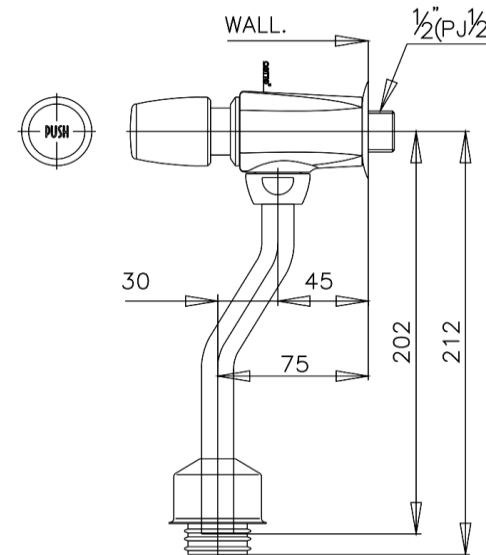

URINAL FLUSH VALVE

CT475SL(HM) ฟลัชวาล์วโอบีส์สวาระชายชนิดกด (ระยะติดตั้ง 75 มม.)
CT475SL(HM) URINAL FLUSH VALVE / 75 mm. FROM INLET HOLE TO WALL
Barcode 8852410475266
Material No. Z233CT475SLHMXXX11

จุดขาย

1. Extra Chrome : ชุบผิว nickel-chromium หนาถึง 8 ไมครอน
2. Avg. flow rate 1.74 LPF ที่แรงดัน 1-3 บาร์

ลักษณะสินค้า

- ชิ้น/กล่อง : 18
- น้ำหนักชิ้นงานรวมกล่องใน (Kg) : 1
- น้ำหนักชิ้นงานรวมกล่องนอก (Kg) : 18

Selling Point

แนะนำวิธีการใช้งาน

ใช้ติดตั้งร่วมกับโอบีส์สวาระชายที่มีระยะห่างจากผนังถึงรูน้ำเข้า 75 มม.

Siam Sanitary Ware Co.,Ltd. / Siam Sanitary Fittings Co.,Ltd.

36/11 Viphavadee Rangsit Rd, Sanam Bin, Donmuang, Bangkok 10210. Thailand