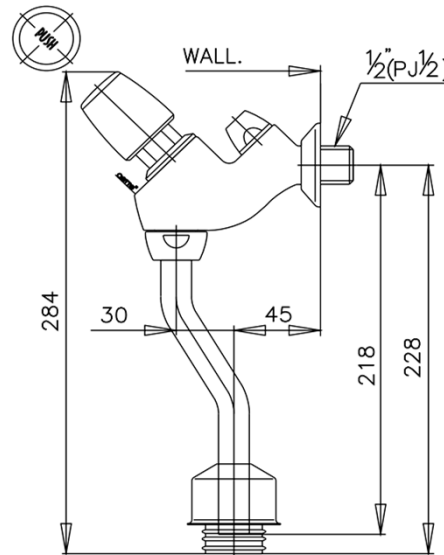

URINAL FLUSH VALVE

CT474N(S)(HM) ฟลัชวาล์วโถปัสสาวะชายชนิดกด (ระยะติดตั้ง 45 มม.)
CT474N(S)(HM) URINAL FLUSH VALVE WITH STOP VALVE / 45 mm. FROM INLET HOLE TO WALL
Barcode 8852410474306
Material No. Z233CT474NHMXXXX11

จดขาย

1. Extra Chrome : ชุบผิว nickel-chromium หนาถึง 8 ไมครอน

ลักษณะสินค้า

- ขึ้น/กลอง : 8
- น้ำหนักชิ้นงานรวมกลองใน (Kg) : 1.1
- น้ำหนักชิ้นงานรวมกลองนอก (Kg) : 9.3

แนะนำวิธีการใช้งาน

ใช้ติดตั้งร่วมกับโถปัสสาวะชายที่มีระยะห่างจากผนังถึงรูน้ำเข้า 45 มม.
 *เดินท่อน้ำเข้าอยู่ที่ระยะ 218 มม.