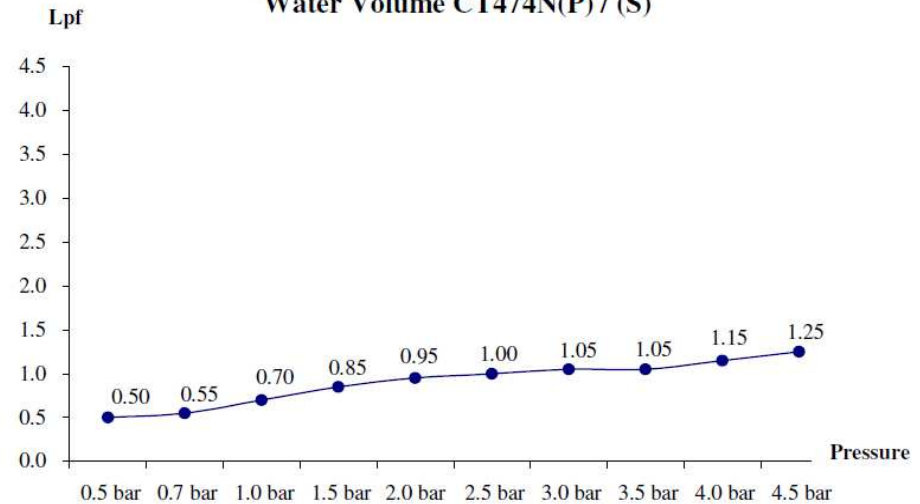

Water Volume CT474N(P) / (S)