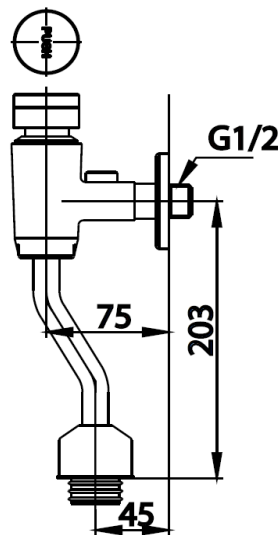

FLUSH VALVE

CT464SS(HM) ฟลัชวาล์วโอบีส์สวะชายชนิดกด(ระยะติดตั้ง 45 มม.)
CT464SS(HM) URINAL FLUSH VALVE/ 45 MM.FROM INLET HOLE TO WALL
Barcode 8852410464277
Material No. Z233CT464SSHMXXX11

จดขาย

1. Extra Chrome : ชุบผิว nickel-chromium หนาถึง 8 ไมครอน
2. ผลิตจากทองเหลืองคุณภาพสูง
3. Flow Rate 0.93 - 1.12 ลิตร/ครั้ง ที่แรงดันน้ำ 1-4 บาร์

ลักษณะสินค้า

- ชิ้น/กล่อง : 18
- น้ำหนักชิ้นงานรวมกล่องใน (Kg) : 1
- น้ำหนักชิ้นงานรวมกล่องนอก (K) : 19

แนะนำวิธีการใช้งาน

ใช้ติดตั้งร่วมกับโอบีส์สวะชายที่มีระยะห่างจากผนังถึงรูน้ำเข้า 45 มม.

Product Name : Urinal Flush Valve
 Product Code : CT464SL/SS(HM)
 Reference STD. :