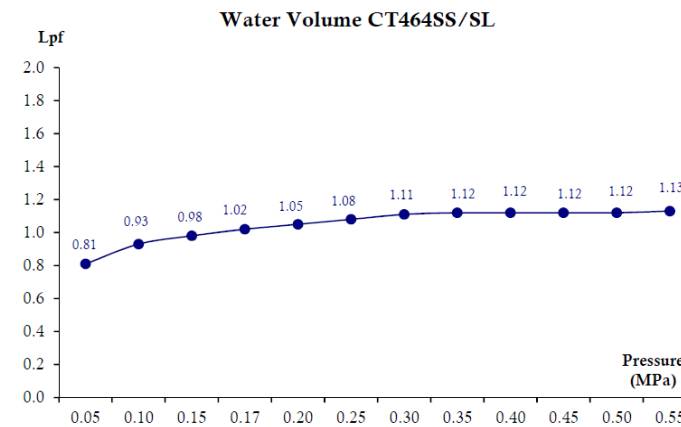

FLUSH VALVE

CT464SS(HM) ฟลัชวาล์วโอบีส์สวะชายชนิดกด(ระยะติดตั้ง 45 มม.)
CT464SS(HM) URINAL FLUSH VALVE/ 45 MM.FROM INLET HOLE TO WALL
Barcode 8852410464277
Material No. Z233CT464SSHMXXX11

จดขาย

1. Extra Chrome : ชุบผิว nickel-chromium หนาถึง 8 ไมครอน
2. ผลิตจากทองเหลืองคุณภาพสูง
3. Flow Rate 0.93 - 1.12 ลิตร/ครั้ง ที่แรงดันน้ำ 1-4 บาร์

ลักษณะสินค้า

- ชิ้น/กล่อง : 18
- น้ำหนักชิ้นงานรวมกล่องใน (Kg) : 1
- น้ำหนักชิ้นงานรวมกล่องนอก (K) : 19

แนะนำวิธีการใช้งาน

ใช้ติดตั้งร่วมกับโอบีส์สวะชายที่มีระยะห่างจากผนังถึงรูน้ำเข้า 45 มม.

Product Name : Urinal Flush Valve
 Product Code : CT464SL/SS(HM)
 Reference STD. :