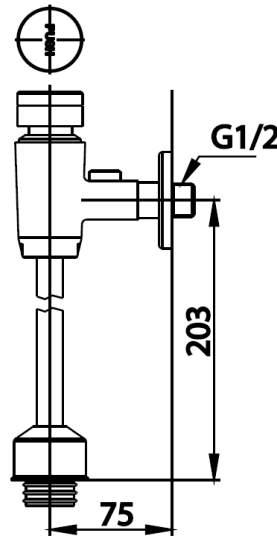

FLUSH VALVE

CT464SL(HM) ฟลัชวาล์วโอบีส์สวะชายชนิดกด(ระยะติดตั้ง 75 มม.)
CT464SL(HM) URINAL FLUSH VALVE/ 75 MM.FROM INLET HOLE TO WALL
Barcode 8852410464260
Material No. Z233CT464SLHMXXX11

จดขาย

- 1.Extra Chrome : ชุบผิว nickel-chromium หนาถึง 8 ไมครอน
- 2.ผลิตจากทองเหลืองคุณภาพสูง
3. Flow Rate 0.93 - 1.12 ลิตร/ครั้ง ที่แรงดันน้ำ 1-4 บาร์

ลักษณะสินค้า

- ชิ้น/กล่อง : 18
- น้ำหนักชิ้นงานรวมกล่องใน (Kg) : 1
- น้ำหนักชิ้นงานรวมกล่องนอก (k) : 19

แนะนำวิธีการใช้งาน

ใช้ติดตั้งร่วมกับโอบีส์สวะชายที่มีระยะห่างจากผนังถึงรูน้ำเข้า 75 มม.

Product Name : Urinal Flush Valve
 Product Code : CT464SL/SS(HM)
 Reference STD. :