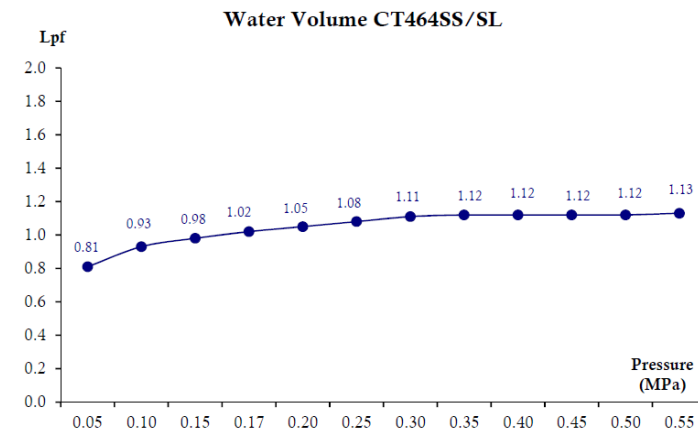

FLUSH VALVE

CT464SL(HM) ฟลัชวาล์วโอบีส์สวะชายชนิดกด(ระยะติดตั้ง 75 มม.)
CT464SL(HM) URINAL FLUSH VALVE/ 75 MM.FROM INLET HOLE TO WALL
Barcode 8852410464260
Material No. Z233CT464SLHMXXX11

จดขาย

- 1.Extra Chrome : ชุบผิว nickel-chromium หนาถึง 8 ไมครอน
- 2.ผลิตจากทองเหลืองคุณภาพสูง
3. Flow Rate 0.93 - 1.12 ลิตร/ครั้ง ที่แรงดันน้ำ 1-4 บาร์

ลักษณะสินค้า

- ชิ้น/กล่อง : 18
- น้ำหนักชิ้นงานรวมกล่องใน (Kg) : 1
- น้ำหนักชิ้นงานรวมกล่องนอก (k) : 19

แนะนำวิธีการใช้งาน

ใช้ติดตั้งร่วมกับโอบีส์สวะชายที่มีระยะห่างจากผนังถึงรูน้ำเข้า 75 มม.

Product Name : Urinal Flush Valve
 Product Code : CT464SL/SS(HM)
 Reference STD. :