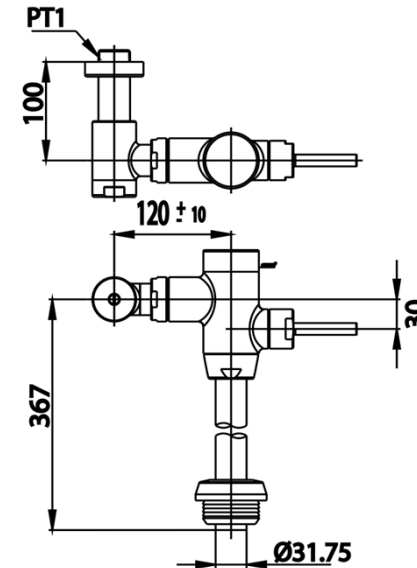

TOILET FLUSH VALVE

CT458NS ฟลัชวาล์วโถสุขภัณฑ์ชนิด TOP INLET
CT458NS TOILET FLUSH VALVE / TOP INLET TYPE
Barcode 8852410458269
Material No. Z233CT458NSXXXX11

จดขาย

1. Extra Chrome : ชุบผิว nickel-chromium หนาถึง 8 ไมครอน
2. ทำจากทองเหลืองคุณภาพสูง วัสดุแข็งแรง ทนทานการกัดกร่อนของตะกอนสิ่งสกปรกที่มาพร้อมกับน้ำ
3. ผ่านการทดสอบแรงดัน (Test Leak) ที่ 17.5 bar
4. Flow Rate = 3.71 LPF ที่แรงดันน้ำ 0.1 Mpa

ลักษณะสินค้า

- ชื่น/กลอง : 6
- น้ำหนักชิ้นงานรวมกลองใน (Kg) : 3
- น้ำหนักชิ้นงานรวมกลองนอก (Kg) : 19

แนะนำวิธีการใช้งาน

ใช้ติดตั้งร่วมกับโถสุขภัณฑ์แบบ TOP INLET

Siam Sanitary Ware Co.,Ltd. / Siam Sanitary Fittings Co.,Ltd.

36/11 Viphavadee Rangsit Rd, Sanam Bin, Donmuang, Bangkok 10210. Thailand

Tel : + 66 (0) 2973-5040-54

Fax : + 66 (0) 2973-3470

www.cotto.co.th

Export Department

Tel : + 66 (0) 2973-5040-54

Fax : + 66 (0) 2973-3472

Center	(Donmuang ,Bangkok)	: +66 (0) 2521-7777
East	(Chonburi)	: +66 (038) 416-222
North	(Chiangmai)	: +66 (053) 211-852
North East	(Khonkean)	: +66 (043) 220-555
South	(Phuket)	: +66 (076) 261-388

The company reserves the right to change any of the details in the document without prior notice