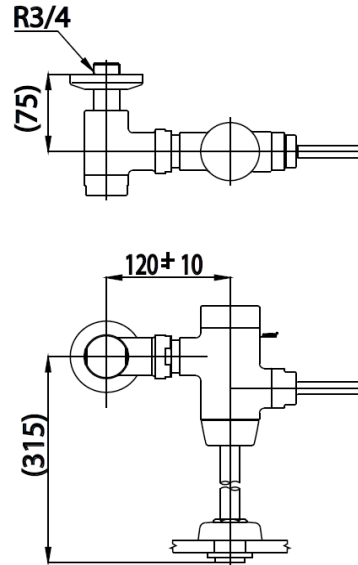

SECURITY FLUSH VALVE

CT457XDUF ฟลัชวาล์วโลหะสวาชายมีล๊อคในตัว ระยะติดตั้ง 75 mm.
CT457XDUF SELF-LOCKED URINAL FLUSH VALVE
Barcode 8852410457385
Material No. Z233CT457XDUFXXX11

จดขาย

1. Secured Lock : ฟลัชวาล์วมีตัวล๊อคที่ออกแบบมา เพื่อป้องกันการรั่วแ่งโดยสมบูรณ์
2. สามารถคุมปริมาณน้ำคงที่ทุกแรงดันใช้งาน
3. Extra Chrome : ชุบผิว nikel-chromium หนาถึง 8 ไมครอน
4. ปริมาณการใช้น้ำ 2 ลิตร/ฟลัช

ลักษณะสินค้า

- ชื่น/กลอง : 6
- น้ำหนักชิ้นงานรวมกลองใน (Kg) : 3.0
- น้ำหนักชิ้นงานรวมกลองนอก (Kg) : 18.9

แนะนำวิธีการใช้งาน

ใช้ติดตั้งกับโถปัสสาวะชายที่มีระยะห่างจากผนังถึงรูน้ำเข้า 75 mm.

Water Volume CT457XDUF