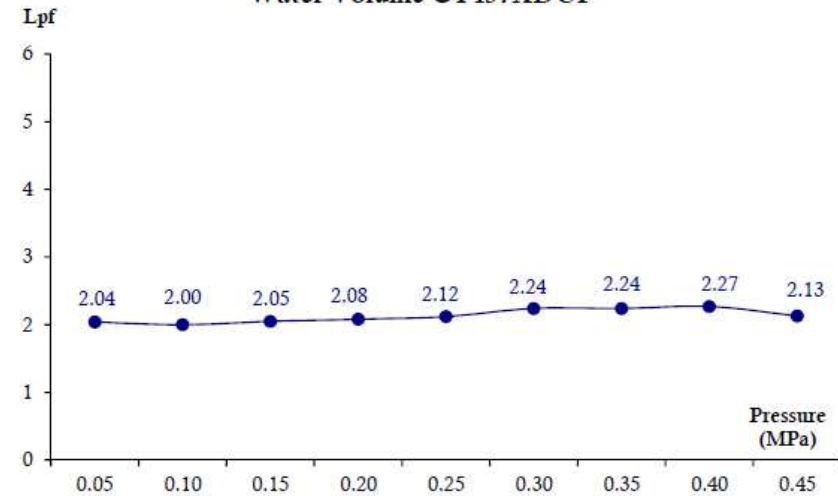

SECURITY FLUSH VALVE

CT457XDUF ฟลัชวาล์วโลหะสวาชายมีล๊อคในตัว ระยะติดตั้ง 75 mm.
CT457XDUF SELF-LOCKED URINAL FLUSH VALVE
Barcode 8852410457385
Material No. Z233CT457XDUFXXX11

จดขาย

1. Secured Lock : ฟลัชวาล์วมีตัวล๊อคที่ออกแบบมา เพื่อป้องกันการรั่วแ่งโดยสมบูรณ์
2. สามารถคุมปริมาณน้ำคงที่ทุกแรงดันใช้งาน
3. Extra Chrome : ชุบผิว nikel-chromium หนาถึง 8 ไมครอน
4. ปริมาณการใช้น้ำ 2 ลิตร/ฟลัช

ลักษณะสินค้า

- ชื่น/กลอง : 6
- น้ำหนักชิ้นงานรวมกลองใน (Kg) : 3.0
- น้ำหนักชิ้นงานรวมกลองนอก (Kg) : 18.9

แนะนำวิธีการใช้งาน

ใช้ติดตั้งกับโถปัสสาวะชายที่มีระยะห่างจากผนังถึงรูน้ำเข้า 75 mm.

Water Volume CT457XDUF