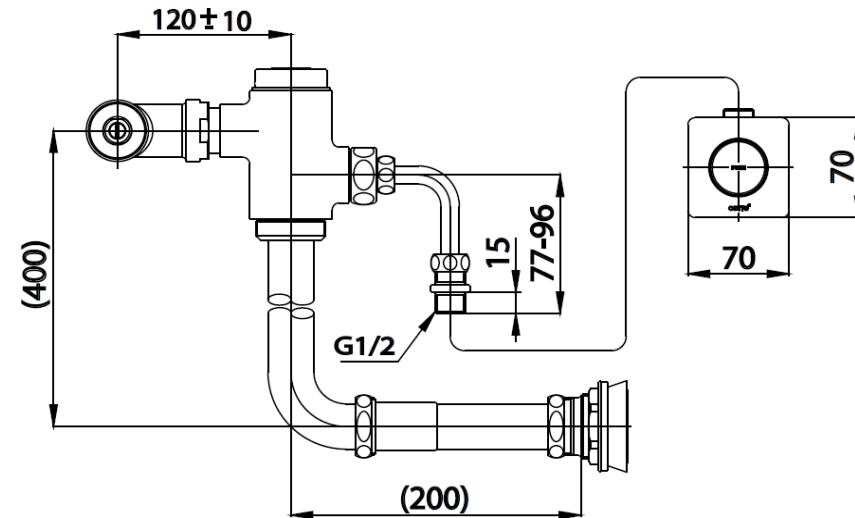

TOILET FLUSH VALVE

CT456NL(4.5LPF.) ฟลัชวาล์วสุขภัณฑ์ชนิดฝังผนัง(4.5 LPF.)

CT456NL(4.5LPF.) O/CONCEALED TOILET FLUSH VALVE(4.5 LPF.)

Barcode 8852410456272

Material No. Z233CT456NL45LPF11

จดขาย

1. Extra Chrome : ชุบผิว nickel-chromium หนาถึง 8 ไมครอน
2. ผลิตจากทองเหลืองคุณภาพสูง

ลักษณะสินค้า

- ชิ้น/กล่อง : 1
- น้ำหนักชิ้นงานรวมกล่องใน (Kg) : 1
- น้ำหนักชิ้นงานรวมกล่องนอก (Kg) : 2

แนะนำวิธีการใช้งาน

ใช้ติดตั้งร่วมกับโถสุขภัณฑ์แบบ BACK INLET

Siam Sanitary Ware Co.,Ltd. / Siam Sanitary Fittings Co.,Ltd.