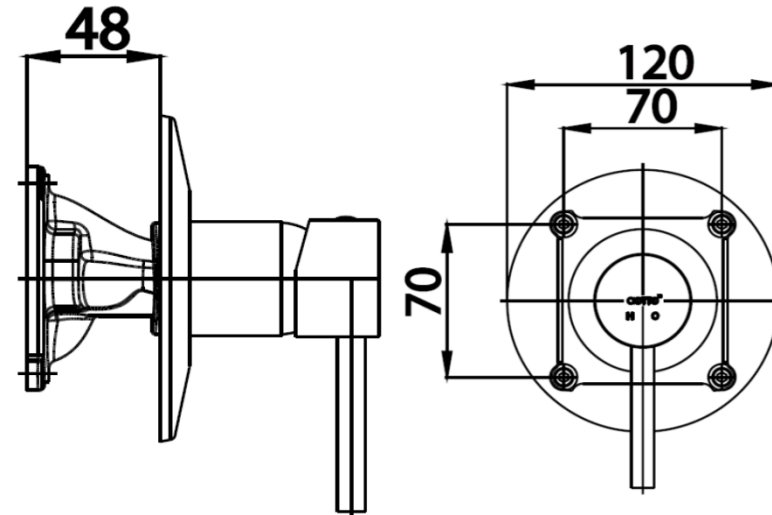

ANTHONY Series

CT376A วาล์วผสมเปิด-ปิดน้ำแบบก้านโยกชนิดฝังผนัง(ใช้ร่วมกับ COTTO Pros)
CT376A Lever Handle Concealed Mixer Stop Valve (used with COTTO Pros)
Barcode 8852410376266
Material No. Z231CT376AXXXXX11

แนะนำวิธีการใช้งาน

ใช้ติดตั้งควบคู่กับชุดฐานสำหรับวาล์วฝังผนัง COTTO Pros โดยใช้งานเป็นวาล์วเปิด-ปิดน้ำสำหรับฝักบัวก้านแข็ง

Siam Sanitary Ware Co.,Ltd. / Siam Sanitary Fittings Co.,Ltd.

36/11 Viphavadee Rangsit Rd, Sanam Bin, Donmuang, Bangkok 10210. Thailand