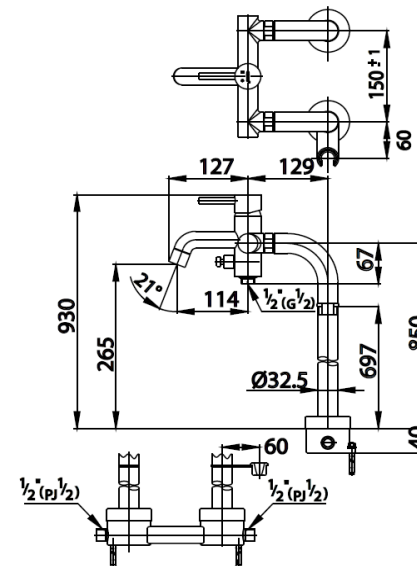

ANTHONY Series

CT338AX ก๊อกผสมอ่างอาบน้ำแบบก้านโยกพร้อมขาสูง 85 ซม. ติดตั้งบนพื้น
CT338AX LEVER HANDLE EXPOSED BATH MIXER WITH 85 cm. FLOOR PILLAR LEG
Barcode 8852410338271
Material No. Z231CT338AX1XXXX11

จดขาย

1. Extra Chrome : ชุดผิว nickel-chromium หนาถึง 8 ไมครอน

Selling Point

ลักษณะสินค้า

- ชิ้น/กล่อง : 1
- น้ำหนักชิ้นงานรวมกล่องใน (Kg) : 1
- น้ำหนักชิ้นงานรวมกล่องนอก (Kg) : 9

แนะนำวิธีการใช้งาน

ใช้ติดตั้งบนพื้นเพื่อใช้งานร่วมกับอ่างอาบน้ำแบบ stand alone และฝักบัวสายอ่อน