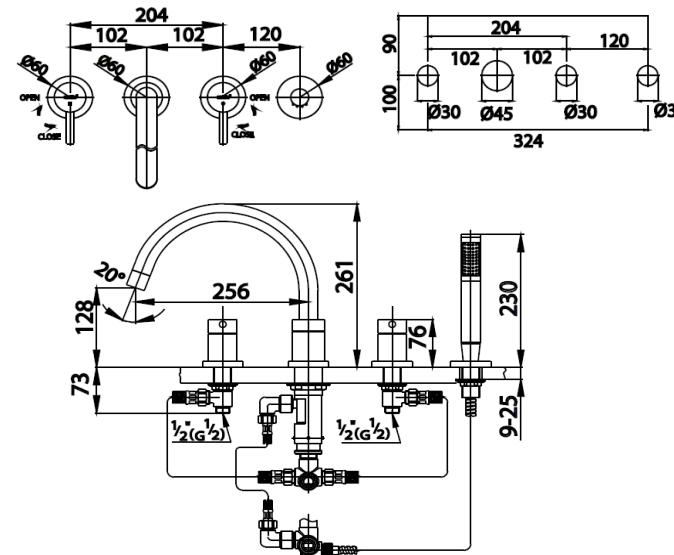

ANTHONY Series

CT337YS45 ก๊อกผสมติดอ่างอาบน้ำพร้อมฝักบัวสายอ่อน 1 ฟังก์ชัน
CT337YS45 BATH FILLER MIXER WITH 1 FN. HANDSHOWER SET
Barcode 8852410337274
Material No. Z231CT337YS45XXX11

จดขาย

1. Extra Chrome : ชุดผิว nickel-chromium หนาถึง 8 ไมครอน

Selling Point

ลักษณะสินค้า

- ชิ้น/กล่อง : 4
- น้ำหนักชิ้นงานรวมกล่องใน (Kg) : 7
- น้ำหนักชิ้นงานรวมกล่องนอก (Kg) : 27

แนะนำวิธีการใช้งาน

ใช้ติดตั้งบนอ่างอาบน้ำที่มีขอบกว้างเพียงพอหรือบนพื้นผิวข้างขอบอ่างฯ (ดู dimension ประกอบ)