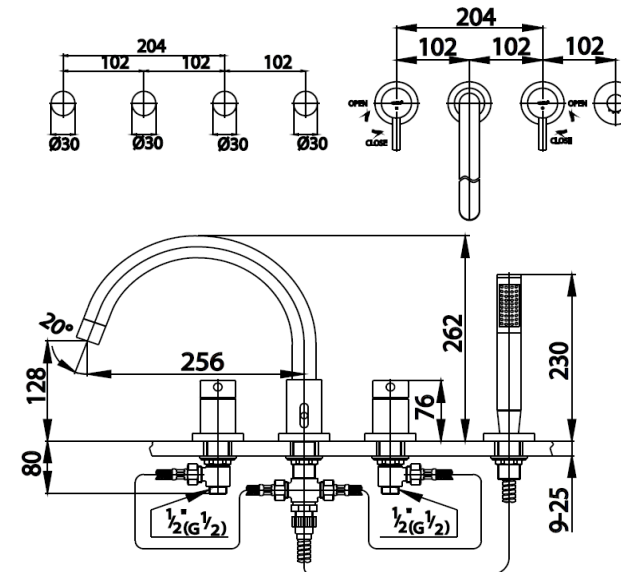

ANTHONY Series

CT337AS45 ก๊อกผสมติดอ่างอาบน้ำพร้อมฝักบัวสายอ่อน 1 ฟังก์ชัน
CT337AS45 BATH FILLER MIXER WITH 1 FN. HANDSHOWER SET
Barcode 8852410337267
Material No. Z231CT337AS45XXX11

จดขาย

1. Extra Chrome : ชุดฝักบัว nickel-chromium หนาถึง 8 ไมครอน

ลักษณะสินค้า

- ชิ้น/กล่อง : 4
- น้ำหนักชิ้นงานรวมกล่องใน (Kg) : 6
- น้ำหนักชิ้นงานรวมกล่องนอก (Kg) : 23

Selling Point

แนะนำวิธีการใช้งาน

ใช้ติดตั้งบนอ่างอาบน้ำที่มีขอบกว้างเพียงพอหรือบนพื้นผิวข้างขอบอ่างฯ (ดู dimension ประกอบ)