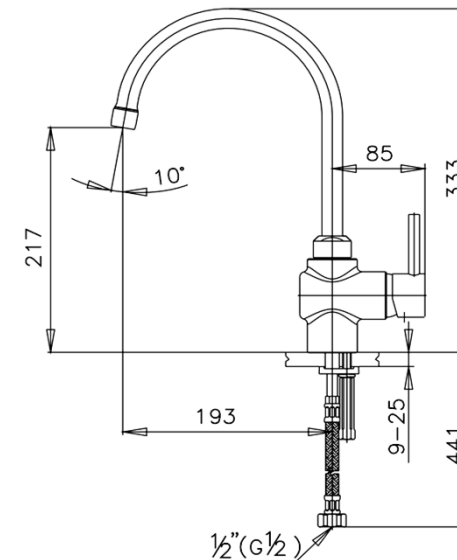

ANTHONY Series

CT289A ก๊อกผสมอ่างซิงค์แบบก้านโยกพร้อมสายน้ำดี
CT289A LEVER HANDLE KITCHEN MIXER WITH INLET HOSE
Barcode 8852410289269
Material No. Z231CT289AXXXXX11

จดขาย

1. COTTO CLEAN : ความคมสารปนเปื้อนโลหะหนัก 4 ชนิด(ตะกั่ว, แคดเมียม, ทองแดง, สังกะสี)
2. Extra Chrome : ชุบผิว nickel-chromium หนาถึง 8 ไมครอน
3. Water Saver : ติดตั้ง aerator ที่ปลายสเปาท์ ประหยัดน้ำ 50%

ลักษณะสินค้า

- ชื่น/กล่อง : 6
- น้ำหนักชิ้นงานรวมกล่องใน (Kg) : 2
- น้ำหนักชิ้นงานรวมกล่องนอก (Kg) : 13

Selling Point

แนะนำวิธีการใช้งาน

ใช้ติดตั้งบนอ่างซิงค์ล้างจาน

Siam Sanitary Ware Co.,Ltd. / Siam Sanitary Fittings Co.,Ltd.
 36/11 Viphavadee Rangsit Rd, Sanam Bin, Donmuang, Bangkok 10210. Thailand