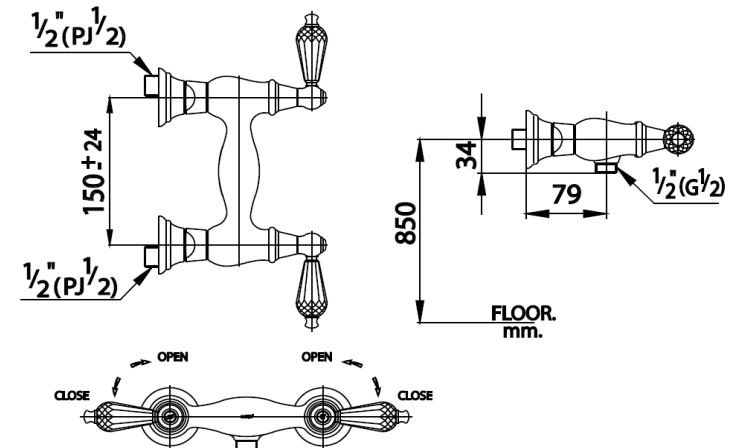

CLASSIC CRYSTAL Series

CT257C17ST ก๊อกผสมยื่นอาบนํ้า
CT257C17ST EXPOSED SHOWER MIXER
Barcode 8852410257299
Material No. Z231CT257C17STXX11

จดขาย

1. Extra Chrome : ชุบผิว nickel-chromium หนาถึง 8 ไมครอน
2. Swarovski Elements : เพิ่มความหรูหราด้วยมือจับก๊อกประดับคริสตัล จากสวาลอฟสกี
3. Extra Chrome : ชุบผิว nickel-chromium หนาถึง 8 ไมครอน

ลักษณะสินค้า

- ชิ้น/กล่อง : 4
- น้ำหนักชิ้นงานรวมกล่องใน (Kg) : 2
- น้ำหนักชิ้นงานรวมกล่องนอก (Kg) : 9

Selling Point

แนะนำวิธีการใช้งาน

ใช้ติดตั้งบนผนังเพื่อใช้งานร่วมกับฝักบัวสายอ่อน

Siam Sanitary Ware Co.,Ltd. / Siam Sanitary Fittings Co.,Ltd.