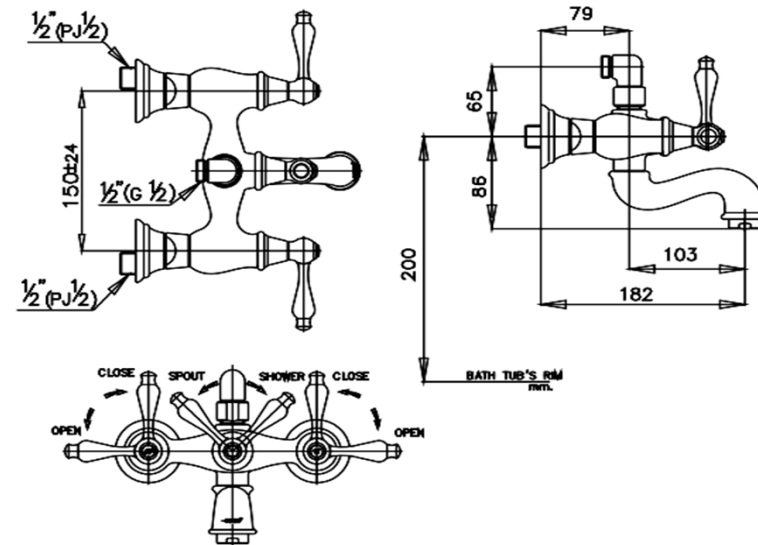

CLASSIC Series

CT256C17 ก๊อกผสมอ่างอาบน้ำ
CT256C17 EXPOSED BATH MIXER
Barcode 8852410256261
Material No. Z231CT256C17XXXX11

จดขาย

1. Extra Chrome : ชุบผิว nickel-chromium หนาถึง 8 ไมครอน

ลักษณะสินค้า

- ชิ้น/กล่อง : 4
- น้ำหนักชิ้นงานรวมกล่องใน (Kg) : 3
- น้ำหนักชิ้นงานรวมกล่องนอก (Kg) : 12

Selling Point

แนะนำวิธีการใช้งาน

ใช้ติดตั้งบนผนังเพื่อใช้งานร่วมกับอ่างอาบน้ำและฝักบัวสายอ่อน

Siam Sanitary Ware Co.,Ltd. / Siam Sanitary Fittings Co.,Ltd.

36/11 Viphavadee Rangsit Rd, Sanam Bin, Donmuang, Bangkok 10210. Thailand