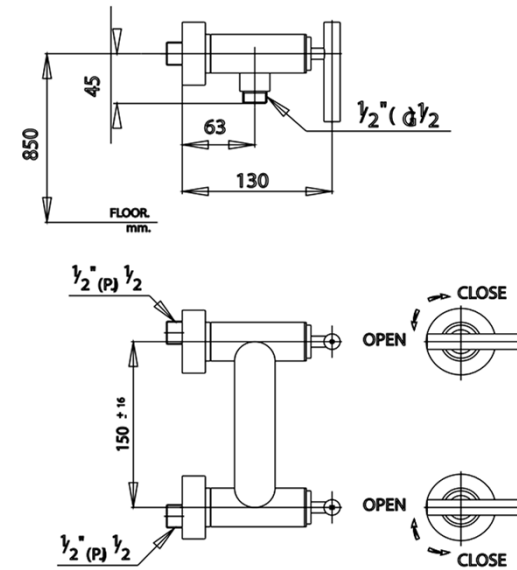

CROSS Series

CT253C20 ก๊อกผสมยื่นอาบนํ้า
CT253C20 EXPOSED SHOWER MIXER
Barcode 8852410253284
Material No. Z231CT253C20XXXX11

จุดขาย

1. Extra Chrome : ชุบผิว nickel-chromium หนาถึง 8 ไมครอน

ลักษณะสินค้า

- ชื่น/กลอง : 6
- น้ำหนักชิ้นงานรวมกลองใน (Kg) : 2
- น้ำหนักชิ้นงานรวมกลองนอก (Kg) : 13

Selling Point

แนะนำวิธีการใช้งาน

ใช้ติดตั้งบนผนังเพื่อใช้งานร่วมกับฝักบัวสายอ่อน

Siam Sanitary Ware Co.,Ltd. / Siam Sanitary Fittings Co.,Ltd.

36/11 Viphavadee Rangsit Rd, Sanam Bin, Donmuang, Bangkok 10210. Thailand