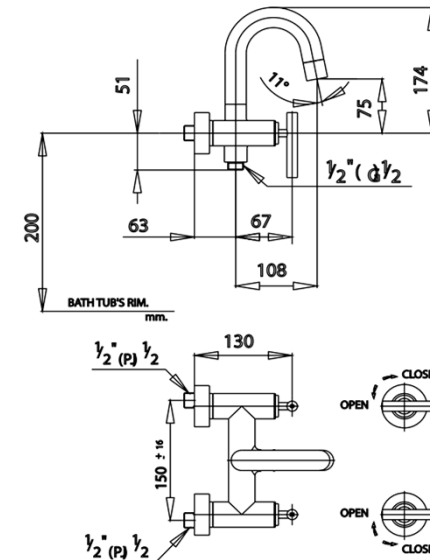

CROSS Series

CT252C20 ก๊อกผสมอ่างอาบน้ำ
CT252C20 EXPOSED BATH MIXER
Barcode 8852410252287
Material No. Z231CT252C20XXXX11

จดขาย

1. Extra Chrome : ชุบผิว nickel-chromium หนาถึง 8 ไมครอน

ลักษณะสินค้า

- ชิ้น/กล่อง : 4
- น้ำหนักชิ้นงานรวมกล่องใน (Kg) : 3
- น้ำหนักชิ้นงานรวมกล่องนอก (Kg) : 13

Selling Point

แนะนำวิธีการใช้งาน

ใช้ติดตั้งบนผนังเพื่อใช้งานร่วมกับอ่างอาบน้ำและฝักบัวสายอ่อน

Siam Sanitary Ware Co.,Ltd. / Siam Sanitary Fittings Co.,Ltd.

36/11 Viphavadee Rangsit Rd, Sanam Bin, Donmuang, Bangkok 10210. Thailand

Tel : + 66 (0) 2973-5040-54

Fax : + 66 (0) 2973-3470

www.cotto.co.th

Export Department

Tel : + 66 (0) 2973-5040-54

Fax : + 66 (0) 2973-3472

The company reserves the right to change any of the details in the document without prior notice

Center	(Donmuang ,Bangkok)	: +66 (0) 2521-7777
East	(Chonburi)	: +66 (038) 416-222
North	(Chiangmai)	: +66 (053) 211-852
North East	(Khonkean)	: +66 (043) 220-555
South	(Phuket)	: +66 (076) 261-388