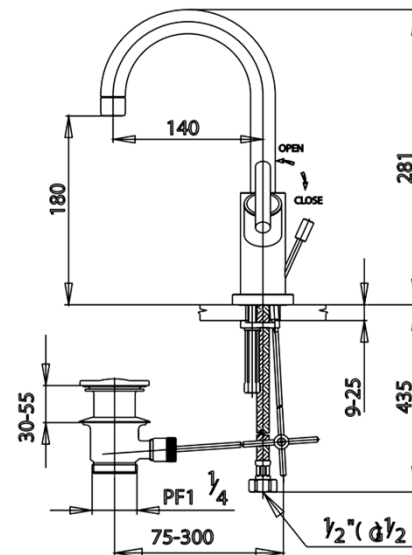

CROSS Series

CT239C20 ก๊อกผสมอ่างล้างหน้าโมโนบล็อกพร้อมสื่อดูดซับน้ำแบบป๊อปอัพและสายน้ำดี
CT239C20 MONOBLOCK BASIN MIXER FAUCET WITH POP-UP WASTE AND INLET HOSE
Barcode 8852410239288
Material No. Z231CT239C20XXXX11

จุดขาย

1. COTTO CLEAN : ควบคุมสารปนเปื้อนโลหะหนัก 4 ชนิด(ตะกั่ว, แคดเมียม, ทองแดง, สังกะสี)
2. Extra Chrome : ชุบผิว nickel-chromium หนาถึง 8 ไมครอน
3. Water Saver : ติดตั้ง aerator ที่ปลายสเปาท์ ประหยัดน้ำ 50%

ลักษณะสินค้า

- ชิ้น/กล่อง : 1
- น้ำหนักชิ้นงานรวมกล่องใน (Kg) : 3
- น้ำหนักชิ้นงานรวมกล่องนอก (Kg) : 3

Selling Point

แนะนำวิธีการใช้งาน

ใช้ติดตั้งบนอ่างล้างหน้าแบบ 1 รู ก๊อกหรือติดตั้งบนเคาน์เตอร์กรณีใช้อ่างฝักเคาน์เตอร์

Siam Sanitary Ware Co.,Ltd. / Siam Sanitary Fittings Co.,Ltd.

36/11 Viphavadee Rangsit Rd, Sanam Bin, Donmuang, Bangkok 10210. Thailand

Tel : + 66 (0) 2973-5040-54

Fax : + 66 (0) 2973-3470

www.cotto.co.th

Export Department

Tel : + 66 (0) 2973-5040-54

Fax : + 66 (0) 2973-3472

The company reserves the right to change any of the details in the document without prior notice

COTTO
STUDIO

Center	(Donmuang ,Bangkok)	: +66 (0) 2521-7777
East	(Chonburi)	: +66 (038) 416-222
North	(Chiangmai)	: +66 (053) 211-852
North East	(Khonkean)	: +66 (043) 220-555
South	(Phuket)	: +66 (076) 261-388