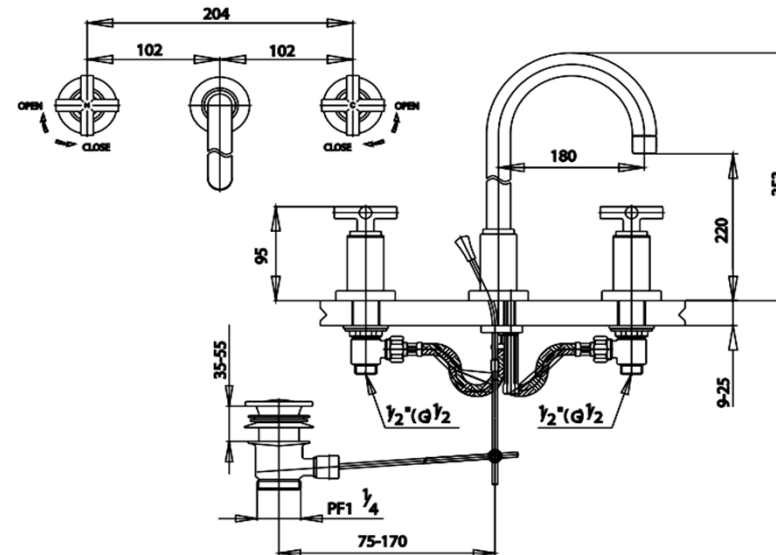

CROSS Series

CT238YC16 ก๊อกผสมอ่างล้างหน้าทรงสูงเซ็นเตอร์ 8 นิ้ว พร้อมสะดืออ่างล้างหน้าแบบบี้อุป
CT238YC16 3 HOLES 8" BASIN MIXER FAUCET (TALL BODY) WITH FLEXIBLE HOSE CONNECTOR
Barcode 8852410238274
Material No. Z231CT238YC16XXX11

ลักษณะสินค้า

- ชิ้น/กล่อง : 4
- น้ำหนักชิ้นงานรวมกล่องใน (Kg) : 4
- น้ำหนักชิ้นงานรวมกล่องนอก (Kg) : 18

Selling Point

แนะนำวิธีการใช้งาน

ใช้ติดตั้งบนเคาน์เตอร์เพื่อใช้งานร่วมกับอ่างล้างหน้าขอบสูงแบบ above counter หรืออ่างฝังเคาน์เตอร์