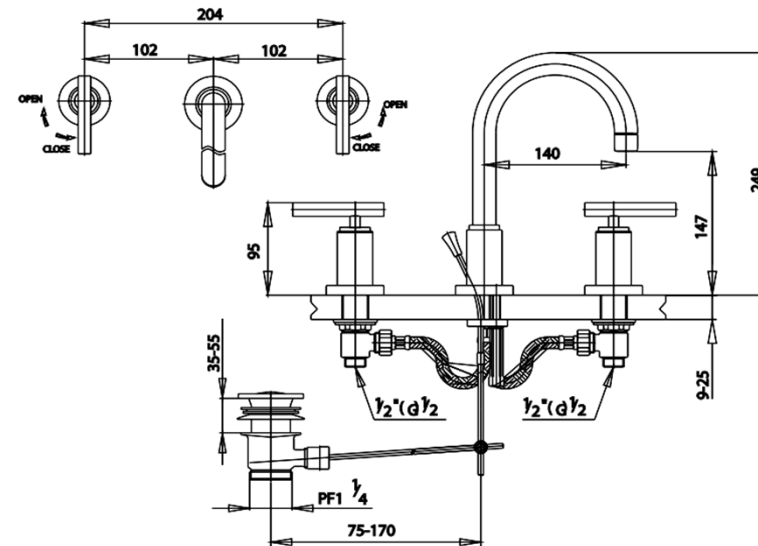

CROSS Series

CT238C20 ก๊อกผสมอ่างล้างหน้าเซ็นเตอร์ 8 นิ้ว พร้อมเสด็จอ่างล้างหน้าแบบป๊อปอัพ
CT238C20 3 HOLES 8" BASIN MIXER FAUCET / FLEXIBLE HOSE CONNECTOR
Barcode 8852410238304
Material No. Z231CT238C20XXX11

ลักษณะสินค้า

- ชิ้น/กล่อง : 4
- น้ำหนักชิ้นงานรวมกล่องใน (Kg) : 4
- น้ำหนักชิ้นงานรวมกล่องนอก (Kg) : 17

Selling Point

แนะนำวิธีการใช้งาน

ใช้ติดตั้งบนอ่างล้างหน้าแบบ 3 รู ก๊อกหรือติดตั้งบนเคาน์เตอร์กรณีใช้อ่างฝึ้งเคาน์เตอร์