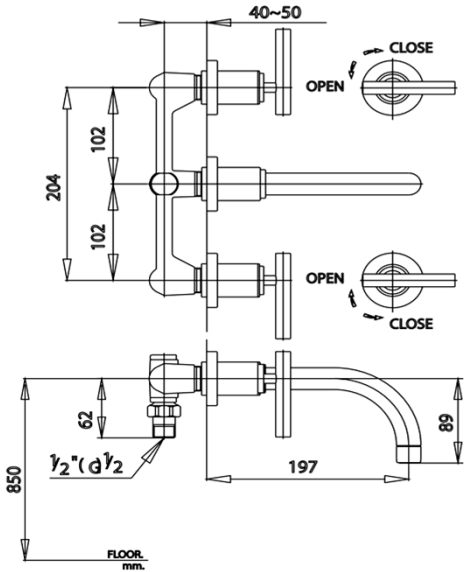

CROSS Series

CT237C20 ก๊อกผสมอ่างล้างหน้าเซ็นเตอร์ 8 นิ้ว ชนิดติดตั้งผนัง
CT237C20 3 HOLES 8" BASIN MIXER FAUCET (WALL MOUNT)
Barcode 8852410237284
Material No. Z231CT237C20XXXX11

จดขาย

1. COTTO CLEAN : ควบคุมสารปนเปื้อนโลหะหนัก 4 ชนิด(ตะกั่ว, แคดเมียม, ทองแดง, สังกะสี)
2. Extra Chrome : ชุ่มผิว nickel-chromium หนาถึง 8 ไมครอน
3. Water Saver : ติดตั้ง aerator ที่ปลายสเปาท์ ประหยัดน้ำ 50%

ลักษณะสินค้า

- ชิ้น/กล่อง : 6
- น้ำหนักชิ้นงานรวมกล่องใน (Kg) : 3
- น้ำหนักชิ้นงานรวมกล่องนอก (Kg) : 16

Selling Point

แนะนำวิธีการใช้งาน

ใช้ติดตั้งบนผนังเพื่อใช้งานร่วมกับอ่างล้างหน้าขอบสูงแบบ above counter หรืออ่างฝังเคาน์เตอร์