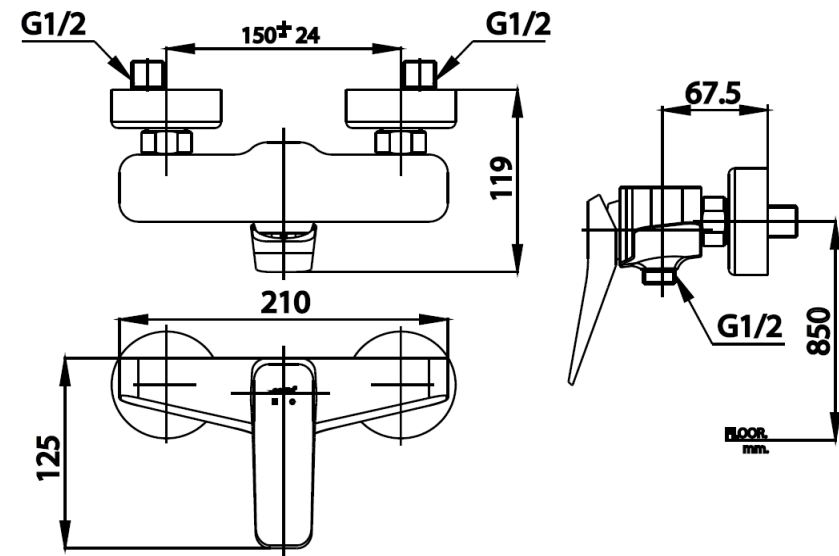

X-Posh Series

CT2306A ก๊อกผสมยื่นอาบนํ้าแบบก้านโยก
CT2306A LEVER HANDLE EXPOSED SHOWER MIXER
Barcode 8852410230414
Material No. Z231CT2306AXXXX11

จดขาย

1. Exposing-steamlined Achitecture : รูปทรงเรียบง่าย แผงความโฉบเฉี่ยวพลิวไหว ทันสมัย ลงตัวกับทุกดีไซน์ของห้องนํ้ายุคใหม่ได้อย่างสมบูรณ์แบบ
2. Cotto-CLEAN : ปลอดภัยจากสารโลหะหนักที่ปนเปื้อนมากับนํ้า ด้วยกรรมวิธีการผลิตที่ขจัดสารโลหะหนัก ทั้งตะกั่ว แคดเมียม สังกะสี
3. Extra Chrome : ชุบผิว Nickel-Chrome หนา 8 ไมครอน คงทนเงางาม เปล่งประกายดึงดูดทุกสายตา
4. Solid Brass : ผลิตจากทองเหลืองคุณภาพสูงมาตรฐานสากล จากผู้ผลิตทองเหลืองระดับโลก

ลักษณะสินค้า

- ชิ้น/กล่อง : 4
- น้ำหนักชิ้นงานรวมกล่องใน (Kg) : 2
- น้ำหนักชิ้นงานรวมกล่องนอก (Kg) : 18

แนะนำวิธีการใช้งาน

ติดตั้งบนผนังเพื่อใช้งานร่วมกับฝักบัวสายอ่อน

Siam Sanitary Ware Co.,Ltd. / Siam Sanitary Fittings Co.,Ltd.