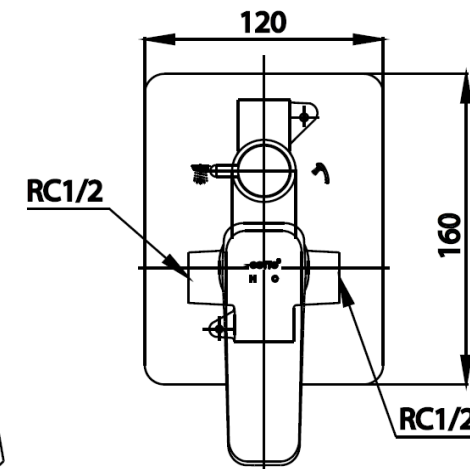

X-Posh Series

CT2304A วาล์วผสมเปิด-ปิดน้ำแบบก้านโยก พร้อมวาล์วเปลี่ยนทิศทางน้ำ
CT2304A LEVER HANDLE CONCEALED MIXER STOP VAVLE WITH DIVERTER
Barcode 8852410230438
Material No. Z231CT2304AXXXX11

จดขาย

1. Exposing-steamlined Achitecture : รูปทรงเรียบง่าย แผงความโฉบเฉี่ยวพลิ้วไหว ทันสมัย ลงตัวกับทุกดีไซน์ของห้องน้ำยุคใหม่ได้อย่างสมบูรณ์แบบ
2. Cotto-CLEAN : ปลอดภัยจากสารโลหะหนักที่ปนเปื้อนมากับน้ำ ด้วยกรรมวิธีการผลิตที่ขจัดสารโลหะหนัก ทั้งตะกั่ว แคดเมียม สังกะสี
3. Extra Chrome : ชุบผิว Nickel-Chrome หนา 8 ไมครอน คงทนเงางาม เปล่งประกายดึงดูดทุกสายตา
4. Solid Brass : ผลิตจากทองเหลืองคุณภาพสูงมาตรฐานสากล จากผู้ผลิตทองเหลืองระดับโลก

ลักษณะสินค้า

- ชิ้น/กล่อง : 4
- น้ำหนักชิ้นงานรวมกล่องใน (Kg) : 2
- น้ำหนักชิ้นงานรวมกล่องนอก (Kg) : 17

แนะนำวิธีการใช้งาน

ใช้งานเป็นวาล์วเปิด-ปิดน้ำ แนะนำใช้งานกับฝักบัวก้านแข็งและฝักบัวอาบน้ำสายอ่อน