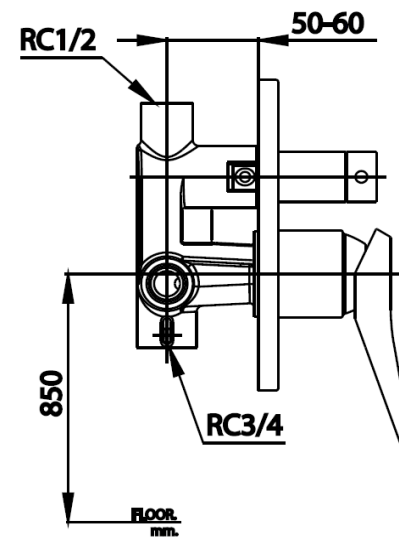

X-Posh Series

CT2304A วาล์วผสมเปิด-ปิดน้ำแบบก้านโยก พร้อมวาล์วเปลี่ยนทิศทางน้ำ
CT2304A LEVER HANDLE CONCEALED MIXER STOP VAVLE WITH DIVERTER
Barcode 8852410230438
Material No. Z231CT2304AXXXX11

จดขาย

1. Exposing-steamlined Achitecture : รูปทรงเรียบง่าย แผงความโฉบเฉี่ยวพลิ้วไหว ทันสมัย ลงตัวกับทุกดีไซน์ของห้องน้ำยุคใหม่ได้อย่างสมบูรณ์แบบ
2. Cotto-CLEAN : ปลอดภัยจากสารโลหะหนักที่ปนเปื้อนมากับน้ำ ด้วยกรรมวิธีการผลิตที่ขจัดสารโลหะหนัก ทั้งตะกั่ว แคดเมียม สังกะสี
3. Extra Chrome : ชุบผิว Nickel-Chrome หนา 8 ไมครอน คงทนเงางาม เปล่งประกายดึงดูดทุกสายตา
4. Solid Brass : ผลิตจากทองเหลืองคุณภาพสูงมาตรฐานสากล จากผู้ผลิตทองเหลืองระดับโลก

ลักษณะสินค้า

- ชิ้น/กล่อง : 4
- น้ำหนักชิ้นงานรวมกล่องใน (Kg) : 2
- น้ำหนักชิ้นงานรวมกล่องนอก (Kg) : 17

แนะนำวิธีการใช้งาน

ใช้งานเป็นวาล์วเปิด-ปิดน้ำ แนะนำใช้งานกับฝักบัวก้านแข็งและฝักบัวอาบน้ำสายอ่อน